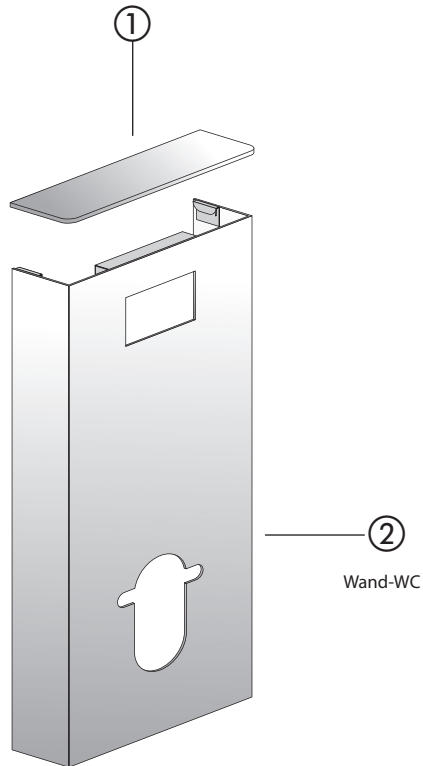

**Verkleidung für INEO SOLO, CC-121-S-UO-2V-2C, mit kleiner Revisionsöffnung**

Nr.	Bezeichnung	Art-Nr.	Unverb. Richtpreis/€
1	Abdeckplatte aus Sicherheitsglas weiß schwarz	04.202.00..0002 04.202.00..0001	
2	Verkleidung aus hochwertigem Verbundmaterial weiß schwarz	04.208.00..0003 04.208.00..0004	