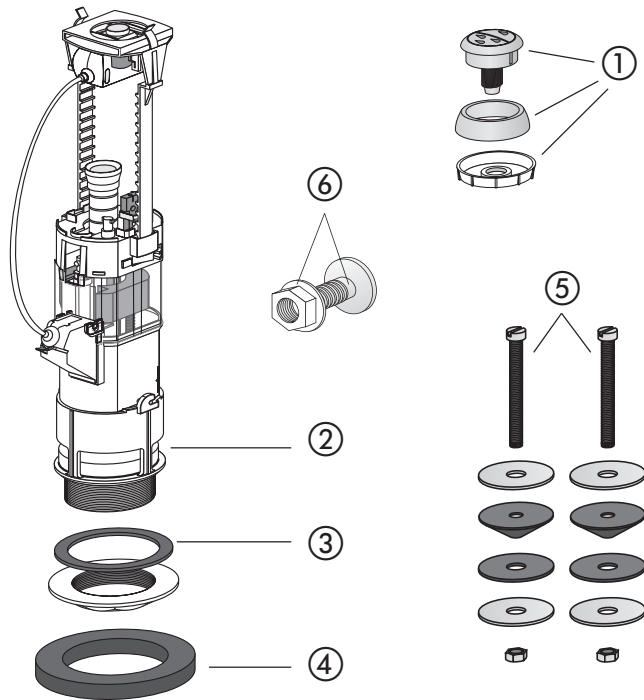

2-Mengen-Ablaufarmatur (Art.-Nr. 93.606.81..0000)

Nr.	Bezeichnung	Art.-Nr.	Unverb. Richtpreis/€
1	Betätigung, chrom	03.655.81..0000	
2	Dichtung ø 31 x ø 63 x 2,8	02.754.00..0000	
3	Dichtring ø 85 x ø 60 x 6	02.383.00..0000	
4	Dichtring ø 100 x ø 70 x 15	02.331.00..0000	
5	Befestigungsset	01.569.00..0000	
6	Hahnlochstopfen, chrom	01.541.81..0000	