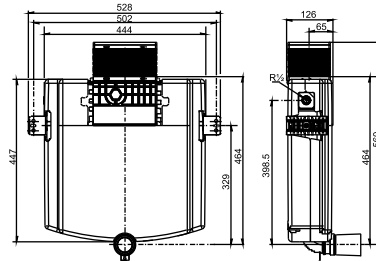

95.725.00..0000

SANIT Unterputz Spülkasten FronTop CC-122 Bauhöhe 820

Artikelnummer

95.725.00..0000

Ean11

4013341636117

Einsatz

WC

Verpackung

S/1/3,P/20/100

Neuer Artikel

X

Produktbeschreibung

UP-Spülkasten INEO FronTop 820 mit kleiner Revisionsöffnung, Betätigung von vorn/oben
Bauhöhe: 820 mm, schwitzwasserisolierter SANIT UP-Spülkasten (CC-122-S-UO-2V-2C), mit 2-Mengenspülung (6L/4-2L), Werkseinstellung 6 und 3 Liter, Übertragung der Tastenfunktion über flexible Kabeltechnik zur INEO Ablaufarmatur, Verbindung zur Betätigungsplatte über Dreh-Klick-Verbindung, Spülbogen mit Bauschutz, SANIT Füllventil Armaturengruppe I, Eckventil R 1/2, Bauschutzkasten für Revisionsöffnung kürzbar, mit Haltewinkeln, ohne Befestigungsmaterial, Verpackung im Karton