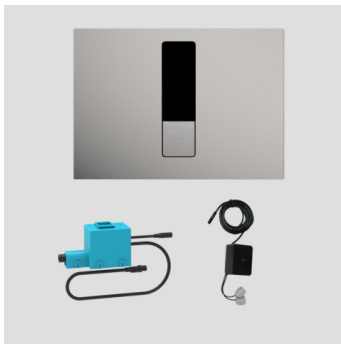

## SANIT Betätigungsplatte Ineo Bright Infrarot Edelstahl Netz

### Produktbeschreibung

WC-Infrarotsteuerung INEO BRIGHT Netz für UP-Spülkästen mit kleiner Revisionsöffnung, Betätigung von vorn, 2-Mengenspülung, hygienische, berührungslose über Infrarotsensor gesteuerte WC-Spüleinrichtung, für WC-Vorwandelemente INEO, Nutzererkennung über Lichtbalken im Sensorfeld, automatisches Auslösen einer Spülung durch Nutzererfassung oder berührungslos mit der Hand, zusätzliche Möglichkeit zur manuellen Spülauslösung über Betätigungsplatte, bestehend aus Betätigungselement + IR Baustein, inkl. verchromtem Dekorrahmen, Abdeckplatte und Befestigungsbolzen, mit geräuscharmem Niederspannungs-Motor als Hebevorrichtung und Steuerelektronik, Spannungseingang: mit Kabel und Stecker für verwechslungssichere Montage, Ausgang: Kabel und codierter Stecker für verwechslungssichere Montage zur Spannungsversorgung, inkl. Kompakt Netzgerät 230V AC/6V DC, Verpackung im Karton

### Neuer Artikel

X

Parameter:

- Länge/Breite/Höhe 202 x 145 x 10 mm
- lange Reichweite ca. 1500 mm
- kurze Reichweite ca. 60 mm
- Spannungsversorgung 100-240V AC Netz - definierte Spülmengen einstellbar über Ablaufarmatur INEO
- Spülauslösung: automatisch, berührungslos, manuell - Lichtfarbe für Nutzererkennung wählbar Rot / Grün / Blau
- Intervallspülung frei wählbar, werkseitig 24 h

Einfache Parameter Einstellmöglichkeiten über Wartungs- und Service-Fernbedienung DO-5.1 S\*), Grundparameter direkt an der Betätigungsplatte durch IR-Funktionalität

\*) nicht im Lieferumfang

Material: Edelstahl gebürstet Zubehör: - Wartungs- und Service-Fernbedienung Art.-Nr. 03.806.00..0000 - Unterputz-Baugruppe Art.-Nr. 03.933.00..0000 Hinweis: Für die UP-Spülkästen CC-200-S, CC-150-S und CC-120-S ist eine Motorhalterung Art.-Nr. 05.339.00..0000 und eine Universal-Ablaufarmatur Art.-Nr. 03.982.00..0000 erforderlich.