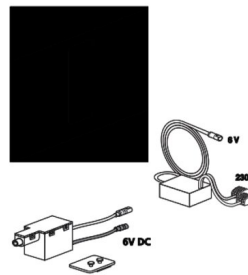

## SANIT Betätigungsplatte Ineo Bright Infrarot Edelstahl Netz

### Produktbeschreibung

WC-Infrarotsteuerung INEO BRIGHT Netz für UP-Spülkästen mit kleiner Revisionsöffnung, Betätigung von vorn, 2-Mengenspülung, hygienische, berührungslose über Infrarotsensor gesteuerte WC-Spüleinrichtung, für WC-Vorwandelemente INEO, Nutzererkennung über Lichtbalken im Sensorfeld, automatisches Auslösen einer Spülung durch Nutzererfassung oder berührungslos mit der Hand, zusätzliche Möglichkeit zur manuellen Spülauslösung über Betätigungsplatte, bestehend aus Betätigungselement + IR Baustein, inkl. verchromtem Dekorrahmen, Abdeckplatte und Befestigungsbolzen, mit geräuscharmem Niederspannungs-Motor als Hebevorrichtung und Steuerelektronik, Spannungseingang: mit Kabel und Stecker für verwechslungssichere Montage, Ausgang: Kabel und codierter Stecker für verwechslungssichere Montage zur Spannungsversorgung, inkl. Kompakt Netzgerät 230V AC/6V DC, Verpackung im Karton

### Neuer Artikel

X

Parameter:

- Länge/Breite/Höhe 202 x 145 x 10 mm
- lange Reichweite ca. 1500 mm
- kurze Reichweite ca. 60 mm
- Spannungsversorgung 100-240V AC Netz - definierte Spülmengen einstellbar über Ablaufarmatur INEO
- Spülauslösung: automatisch, berührungslos, manuell - Lichtfarbe für Nutzererkennung wählbar Rot / Grün / Blau
- Intervallspülung frei wählbar, werkseitig 24 h