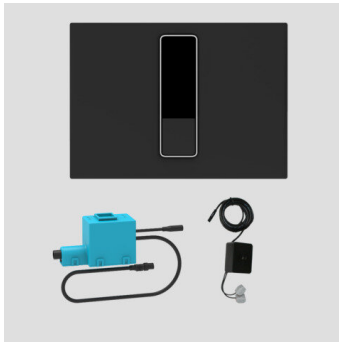

SANIT Betätigungsplatte Ineo Bright Infrarot schwarz Netz

Artikelnummer

16.757.56..0000

Produktbeschreibung

WC-Infrarotsteuerung INEO BRIGHT Netz

für UP-Spülkästen mit kleiner Revisionsöffnung, Betätigung von vorn, 2-Mengenspülung, hygienische, berührungslose über Infrarotsensor gesteuerte WC-Spüleinrichtung, für WC-Vorwandelemente INEO, Nutzererkennung über Lichtbalken im Sensorfeld, automatisches Auslösen einer Spülung durch Nutzererkennung oder berührungslos mit der Hand, zusätzliche Möglichkeit zur manuellen Spülauslösung über Betätigungsplatte, bestehend aus Betätigungselement + IR Baustein, inkl. verchromtem Dekorrahmen, Abdeckplatte und Befestigungsbolzen, mit geräuscharmem Niederspannungs-Motor als Hebevorrichtung und Steuerelektronik, Spannungseingang: mit Kabel und Stecker für verwechslungssichere Montage, Ausgang: Kabel und codierter Stecker für verwechslungssichere Montage zur Spannungsversorgung, inkl. Kompakt-Netzgerät 230V AC/6V DC, Verpackung im Karton

Neuer Artikel

X

Parameter:

- Länge/Breite/Höhe 202 x 145 x 10 mm
- lange Reichweite ca. 1500 mm
- kurze Reichweite ca. 60 mm
- Spannungsversorgung 100-240V AC Netz - definierte Spülmengen einstellbar über Ablaufarmatur INEO
- Spülauslösung: automatisch, berührungslos, manuell
- Lichtfarbe für Nutzererkennung wählbar Rot/Grün/Blau
- Intervallspülung frei wählbar, werkseitig 24 h

Einfache Parameter Einstellmöglichkeiten über Wartungs- und Service-Fernbedienung DO-5.1 S*), Grundparameter direkt an der Betätigungsplatte durch IR-Funktionalität

*) nicht im Lieferumfang

Material: Kunststoff mattschwarz