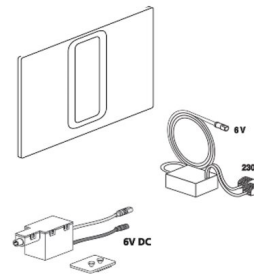

SANIT Betätigungsplatte Ineo Bright Infrarot schwarz Netz

Artikelnummer

16.757.56..0000

Produktbeschreibung

WC-Infrarotsteuerung INEO BRIGHT Netz

für UP-Spülkästen mit kleiner Revisionsöffnung, Betätigung von vorn, 2-Mengenspülung, hygienische, berührungslose über Infrarotsensor gesteuerte WC-Spüleinrichtung, für WC-Vorwandelemente INEO, Nutzererkennung über Lichtbalken im Sensorfeld, automatisches Auslösen einer Spülung durch Nutzererkennung oder berührungslos mit der Hand, zusätzliche Möglichkeit zur manuellen Spülauslösung über Betätigungsplatte, bestehend aus Betätigungselement + IR Baustein, inkl. verchromtem Dekorrahmen, Abdeckplatte und Befestigungsbolzen, mit geräuscharmem Niederspannungs-Motor als Hebevorrichtung und Steuerelektronik, Spannungseingang: mit Kabel und Stecker für verwechslungssichere Montage, Ausgang: Kabel und codierter Stecker für verwechslungssichere Montage zur Spannungsversorgung, inkl. Kompakt-Netzgerät 230V AC/6V DC, Verpackung im Karton

Neuer Artikel

X

Parameter:

- Länge/Breite/Höhe 202 x 145 x 10 mm
- lange Reichweite ca. 1500 mm
- kurze Reichweite ca. 60 mm
- Spannungsversorgung 100-240V AC Netz - definierte Spülmengen einstellbar über Ablaufarmatur INEO
- Spülauslösung: automatisch, berührungslos, manuell
- Lichtfarbe für Nutzererkennung wählbar Rot/Grün/Blau
- Intervallspülung frei wählbar, werkseitig 24 h

Einfache Parameter Einstellmöglichkeiten über Wartungs- und Service-Fernbedienung DO-5.1 S*), Grundparameter direkt an der Betätigungsplatte durch IR-Funktionalität

*) nicht im Lieferumfang

Material: Kunststoff mattschwarz