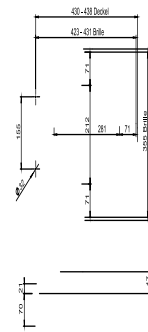

56.054.01..S000

SANIT WC-Sitz 1900 (samba) Duroplast ES-Scharniere weiß

Artikelnummer

56.054.01..S000

Produktbeschreibung

WC-Sitz 1900 (samba)

Duroplast WC-Sitz, Sitz in Deckel integriert, kratzfeste Oberfläche, mit verstellbaren Edelstahlscharnieren, 2-Punkt-Auflage, passend auf genormte Wand- und Stand-WCs, auch für WC-Becken in D-Form, Verpackung im Karton

Gewicht: 2,28 kg

geprüft nach DIN 19516

Neuer Artikel

X