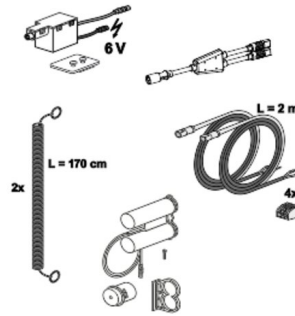

05.393.00..0000

SANIT WC-Steuerung 2 Kabel Feinbauset Batterie

Artikelnummer

05.393.00..0000

Produktbeschreibung

WC-Steuerung 2 Kabel für barrierefreies Bauen nach DIN 18040
Fertigbauset Batterie 6V DC

WC-Spüleinrichtung zur manuellen Fernauslösung über zwei Stützklappgriffe mit E-Taster (kabelgebunden) oder mit bauseitigem E-Taster, für UP-Spülkästen mit kleiner Revisionsöffnung (ab Baujahr 2014) CC-121-S-FO-2V-2C, C-122-S-UO-2V-2C und CC-150-S-UO-2V-2C

Neuer Artikel

X

Lieferumfang:

- Niederspannungsmotor als Hebevorrichtung und Steuerelektronik mit Halterung
- 2 Kabel Länge 2,1 m für zwei potenzialfreie Eingänge mit 2 Lüsterklemmen
- 2 Leerrohre Länge 1,7 m
- Y-Stecker
- Batteriefach 6V DC