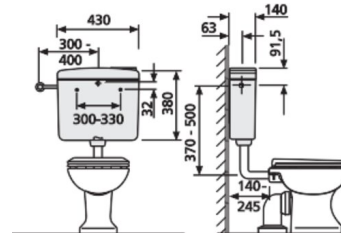

## SANIT Spülkasten 928U (6-9L) hoch/ tiefhängend ohne Eckventil weiß

### Produktbeschreibung

Spülkasten 928 U ohne Eckventil  
hoch-/tiefhängend, mit Zugeinrichtung, Spülwassermenge von 6-9 L  
einstellbar, Werkseinstellung 6 L, schwitzwasserisoliert, mit Start-Stopp-Technik, 3-Seiten-Anschluss vorbereitet,  
geräuscharmes Füllventil