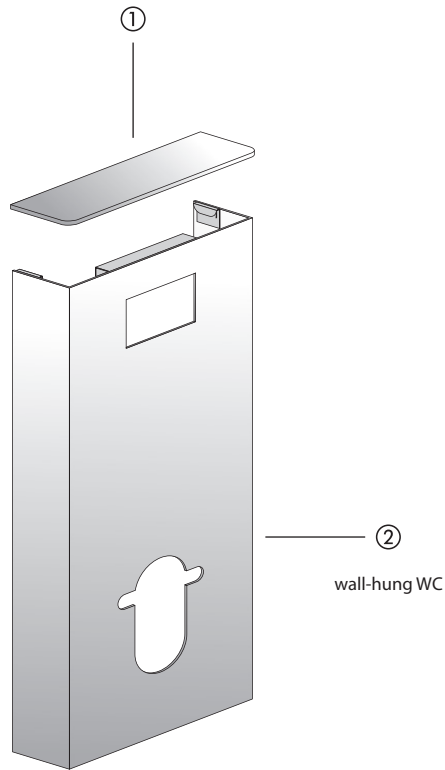

Verkleidung für INEO SOLO, CC-121-S-UO-2V-2C, mit kleiner Revisionsöffnung

Nr.	Bezeichnung	Art-Nr.	Unverb. Richtpreis/€
1	Abdeckplatte aus Sicherheitsglas weiß schwarz	04.202.00..0002 04.202.00..0001	
2	Verkleidung aus hochwertigem Verbundmaterial weiß schwarz	04.208.00..0003 04.208.00..0004	

Cladding for INEO SOLO, CC-121-S-UO-2V-2C, with small access opening

No.	Name	Code No.	Recommended price/€
1	Cover of glass white black	04.202.00..0002	
		04.202.00..0001	
2	Cladding made of high quality composite material white black	04.208.00..0003	
		04.208.00..0004	