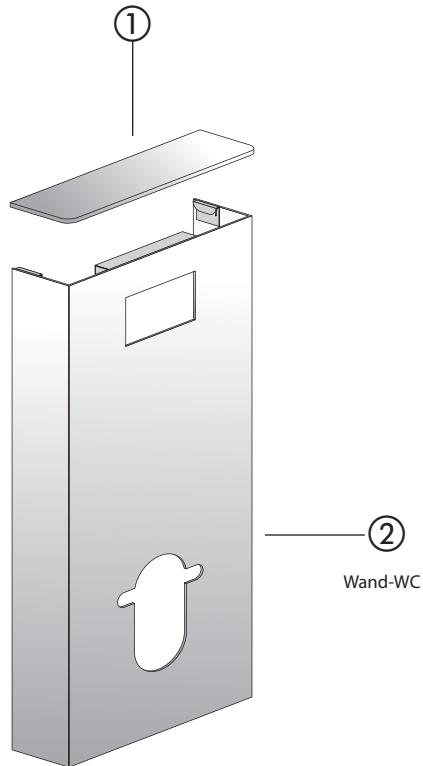

Verkleidung für INEO SOLO, CC-121-S-UO-2V-2C, mit kleiner Revisionsöffnung

Nr.	Bezeichnung	Art-Nr.	Unverb. Richtpreis/€
1	Abdeckplatte aus Sicherheitsglas weiß schwarz	04.202.00..0002 04.202.00..0001	
2	Verkleidung aus hochwertigem Verbundmaterial weiß schwarz	04.208.00..0003 04.208.00..0004	

Cladding for INEO SOLO, CC-121-S-UO-2V-2C, with small access opening

No.	Name	Code No.	Recommended price/€
1	Cover of glass white black	04.202.00..0002	
		04.202.00..0001	
2	Cladding made of high quality composite material white black	04.208.00..0003	
		04.208.00..0004	