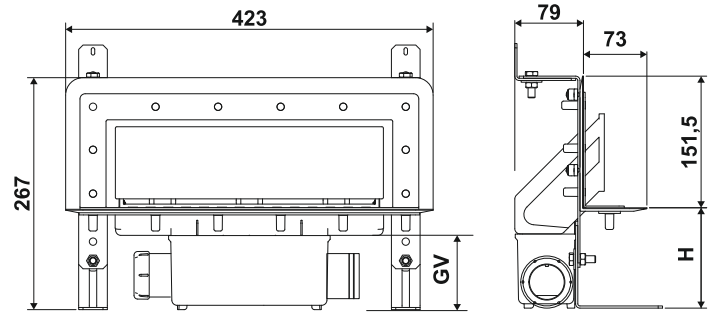

2x

4x

4x

4x

4x

H = 100-150 mm bei 30er GV-Höhe  
H = 120-200 mm bei 50er GV-Höhe

-2- -4-

1 - 12

Unterputzwandbatterie  
17.268.00.0000

Platte 570 x 400 x 12,5 mm  
17.118.00..0000

1

2

2x

13

3

13

MAX. HEIGHT OF INSTALLATION

2

5

2x

ø 6 mm

1

2

2