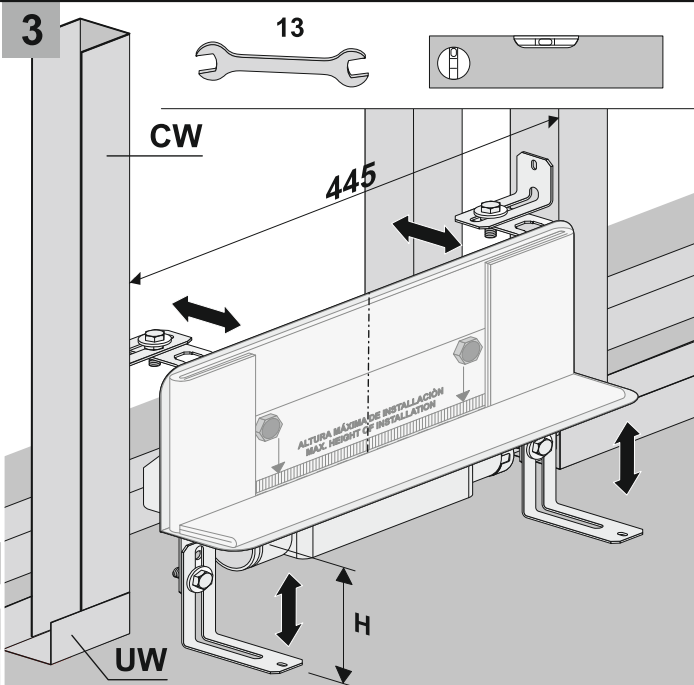

3

13

CW

445

H

UW