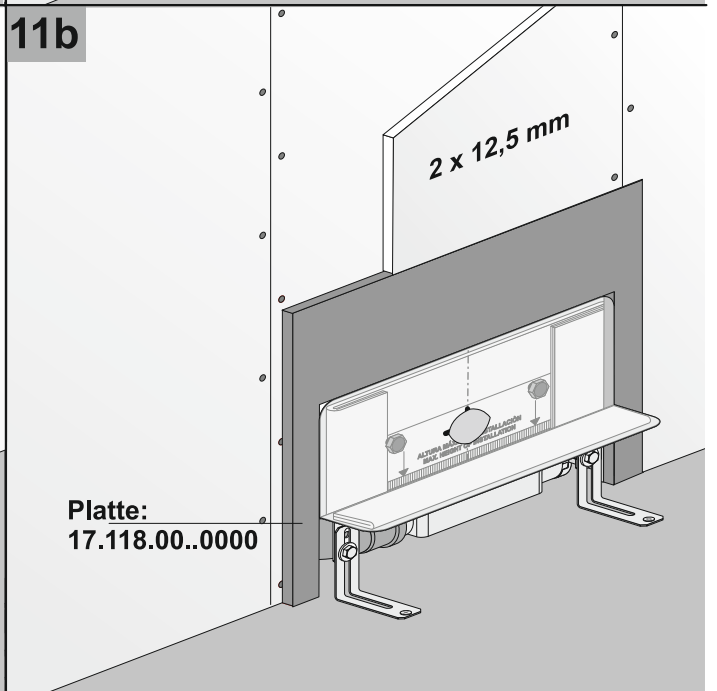

2x

4x

4x

4x

4x

H = 100-150 mm bei 30er GV-Höhe  
H = 120-200 mm bei 50er GV-Höhe

-2- -4-

1 - 12

MAX. HEIGHT OF INSTALLATION

2

5

2x

ø 6 mm

1

2

2

6

4x

25

1

1

2

12

13