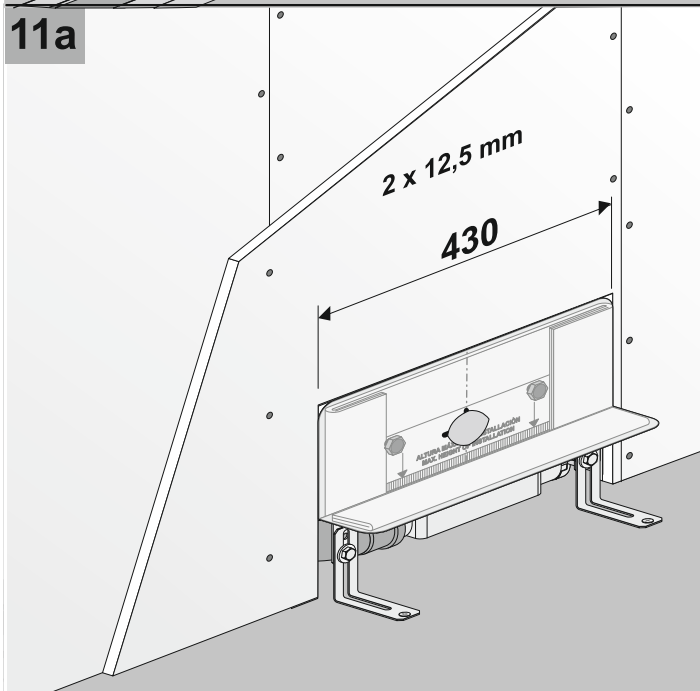

2x

4x

4x

4x

4x

H = 100-150 mm bei 30er GV-Höhe  
H = 120-200 mm bei 50er GV-Höhe

-2- -4-

1 - 12

MAX. HEIGHT OF INSTALLATION

2

5

2x

ø 6 mm

1

2

2

6

4x

25

1

1

2

12

13