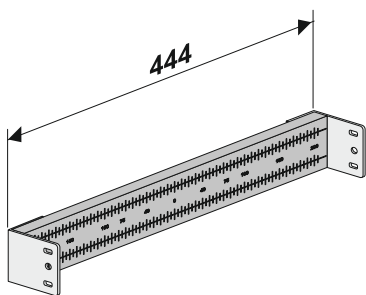

12

Aufputzwandbatterie
17.275.00.0000