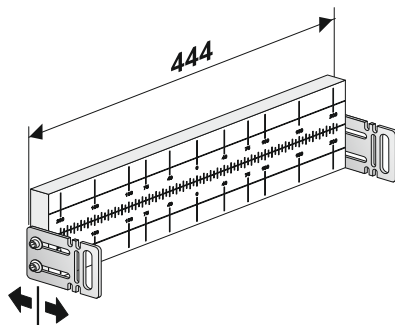

2x

4x

4x

4x

4x

H = 100-150 mm bei 30er GV-Höhe  
H = 120-200 mm bei 50er GV-Höhe

-2- -4-

1 - 12

Unterputzwandbatterie  
17.268.00.0000

Platte 570 x 400 x 12,5 mm  
17.118.00..0000

1

2

2x

13

3

13

MAX. HEIGHT OF INSTALLATION

2

5

2x

ø 6 mm

1

2

2

6

4x

25

1

1

2

12

13