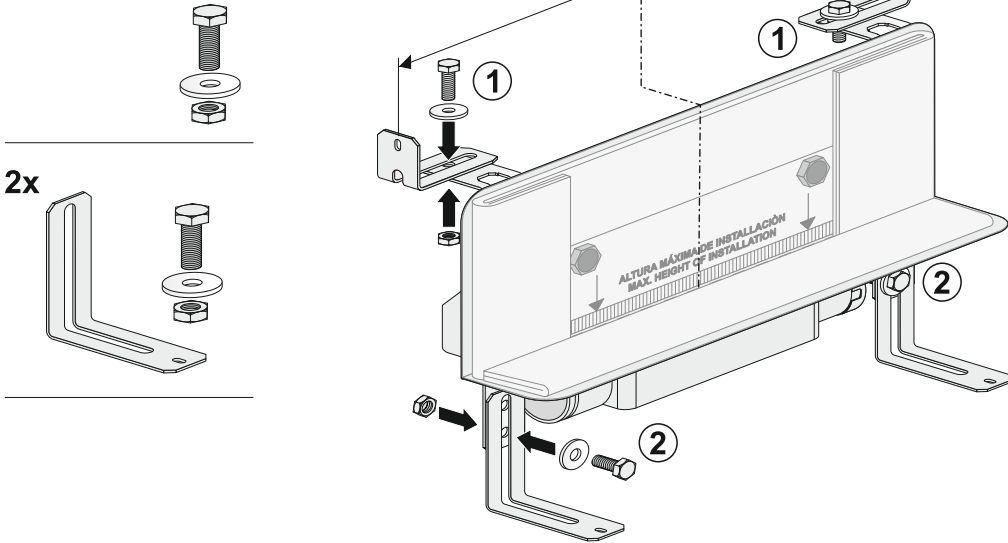

2x

4x

4x

4x

4x

H = 100-150 mm bei 30er GV-Höhe  
H = 120-200 mm bei 50er GV-Höhe

-2- -4-

1 - 12

Unterputzwandbatterie  
17.268.00.0000

Platte 570 x 400 x 12,5 mm  
17.118.00..0000

1

2

2x

13

3

13

MAX. HEIGHT OF INSTALLATION

2

5

2x

ø 6 mm

1

2

2