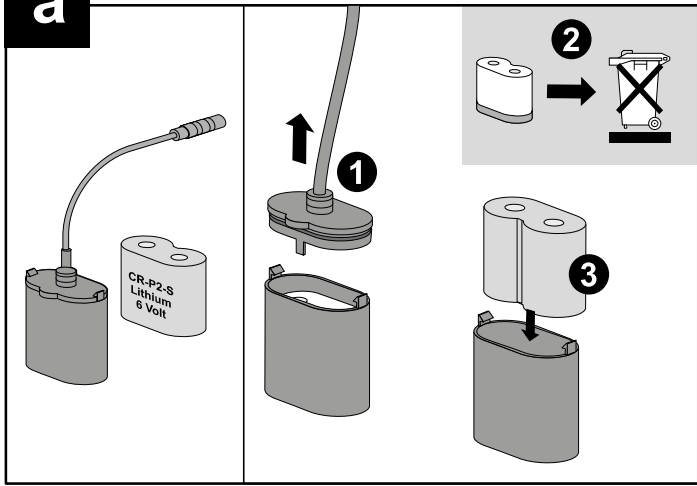

a 6 Volt

b 230 Volt / 6 Volt - 24 Volt / 6 Volt

c 230 Volt / 6 Volt

SANIT Technische Beratung

Tel.: 03 66 91-5 98 376 oder Tel.: 03 66 91-5 98 375