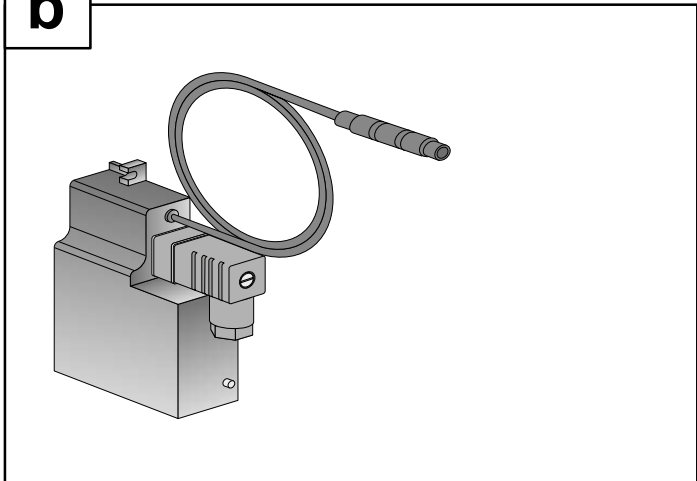

a 6 Volt

b 230 Volt / 6 Volt - 24 Volt / 6 Volt

c 230 Volt / 6 Volt

SANIT Technische Beratung

Tel.: 03 66 91-5 98 376 oder Tel.: 03 66 91-5 98 375