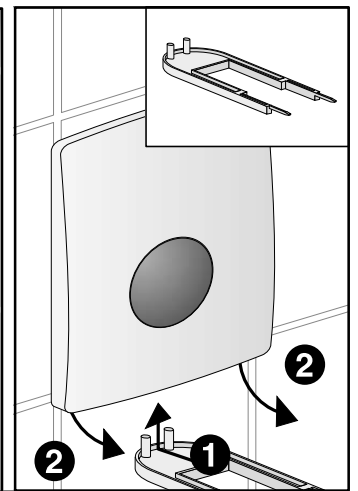

a 6 Volt

b 230 Volt / 6 Volt - 24 Volt / 6 Volt

c 230 Volt / 6 Volt

SANIT Technische Beratung

Tel.: 03 66 91-5 98 376 oder Tel.: 03 66 91-5 98 375