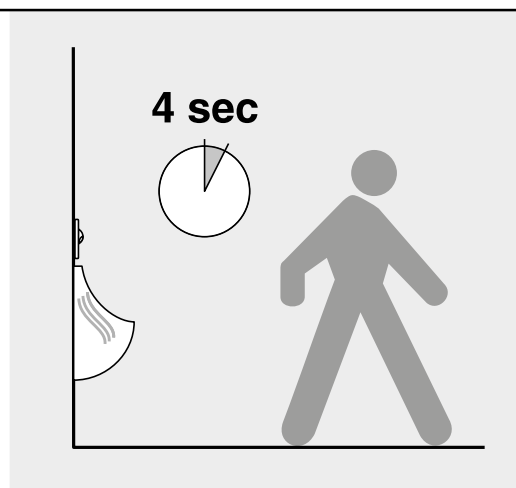

a 6 Volt

b 230 Volt / 6 Volt - 24 Volt / 6 Volt

c 230 Volt / 6 Volt

SANIT Technische Beratung

Tel.: 03 66 91-5 98 376 oder Tel.: 03 66 91-5 98 375