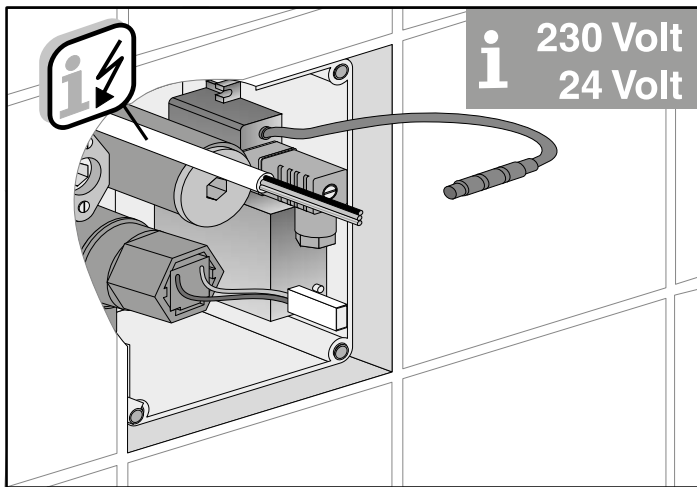

a 6 Volt

b 230 Volt / 6 Volt - 24 Volt / 6 Volt

c 230 Volt / 6 Volt

SANIT Technische Beratung

Tel.: 03 66 91-5 98 376 oder Tel.: 03 66 91-5 98 375