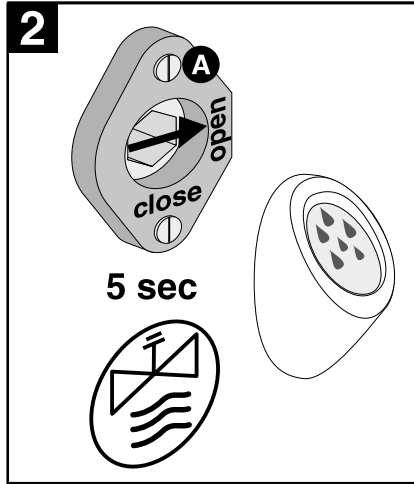

a 6 Volt

b 230 Volt / 6 Volt - 24 Volt / 6 Volt

c 230 Volt / 6 Volt

SANIT Technische Beratung

Tel.: 03 66 91-5 98 376 oder Tel.: 03 66 91-5 98 375