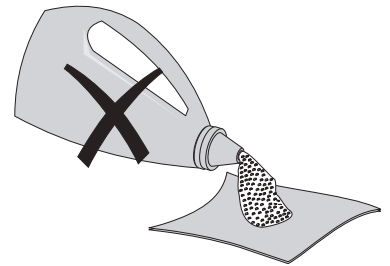

a 6 Volt

b 230 Volt / 6 Volt - 24 Volt / 6 Volt

c 230 Volt / 6 Volt

SANIT Technische Beratung

Tel.: 03 66 91-5 98 376 oder Tel.: 03 66 91-5 98 375