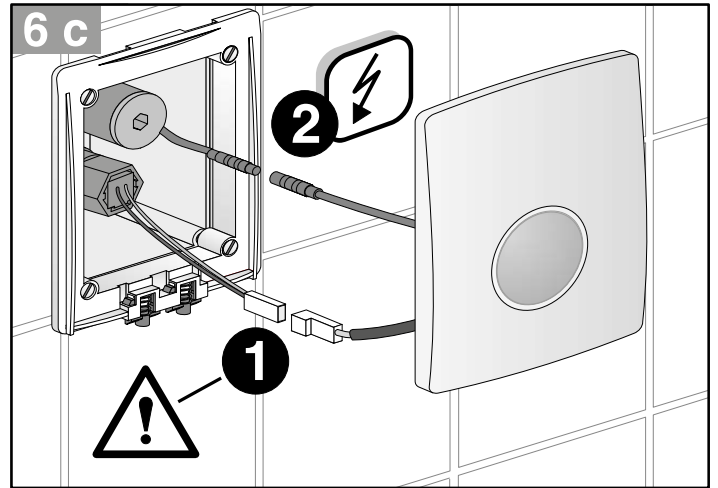

a 6 Volt

b 230 Volt / 6 Volt - 24 Volt / 6 Volt

c 230 Volt / 6 Volt

SANIT Technische Beratung

Tel.: 03 66 91-5 98 376 oder Tel.: 03 66 91-5 98 375