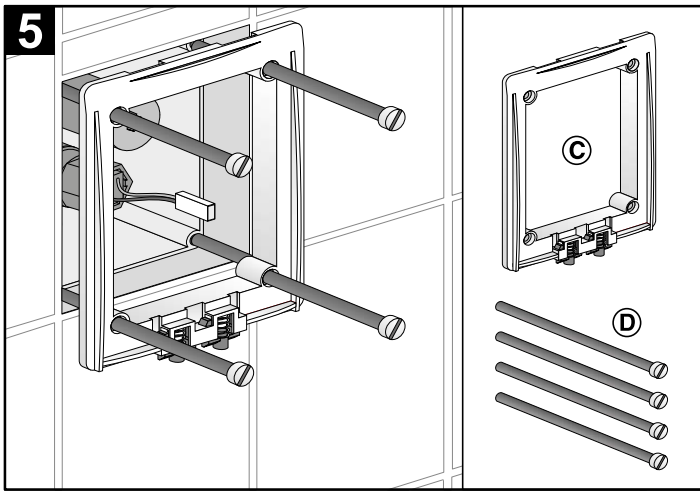

a 6 Volt

b 230 Volt / 6 Volt - 24 Volt / 6 Volt

c 230 Volt / 6 Volt

SANIT Technische Beratung

Tel.: 03 66 91-5 98 376 oder Tel.: 03 66 91-5 98 375