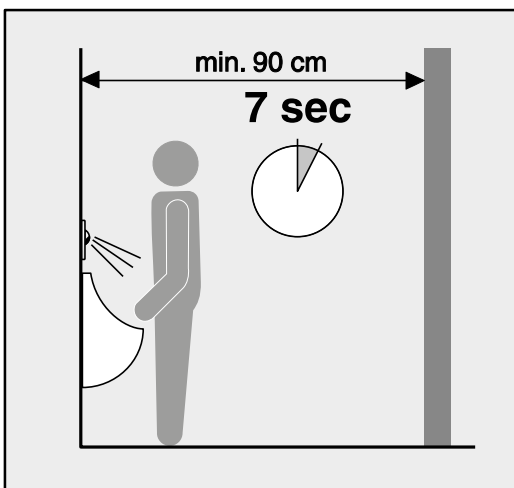

a 6 Volt

b 230 Volt / 6 Volt - 24 Volt / 6 Volt

c 230 Volt / 6 Volt

SANIT Technische Beratung

Tel.: 03 66 91-5 98 376 oder Tel.: 03 66 91-5 98 375