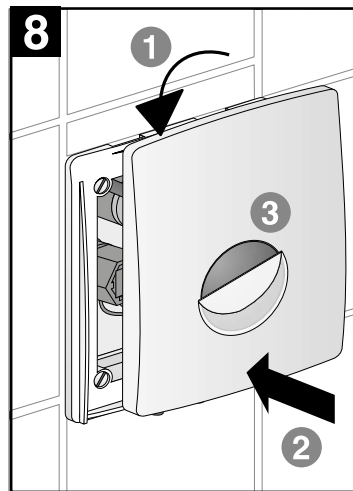

a 6 Volt

b 230 Volt / 6 Volt - 24 Volt / 6 Volt

c 230 Volt / 6 Volt

SANIT Technische Beratung

Tel.: 03 66 91-5 98 376 oder Tel.: 03 66 91-5 98 375