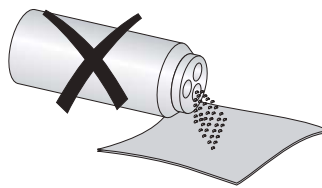

a 6 Volt

b 230 Volt / 6 Volt - 24 Volt / 6 Volt

c 230 Volt / 6 Volt

SANIT Technische Beratung

Tel.: 03 66 91-5 98 376 oder Tel.: 03 66 91-5 98 375