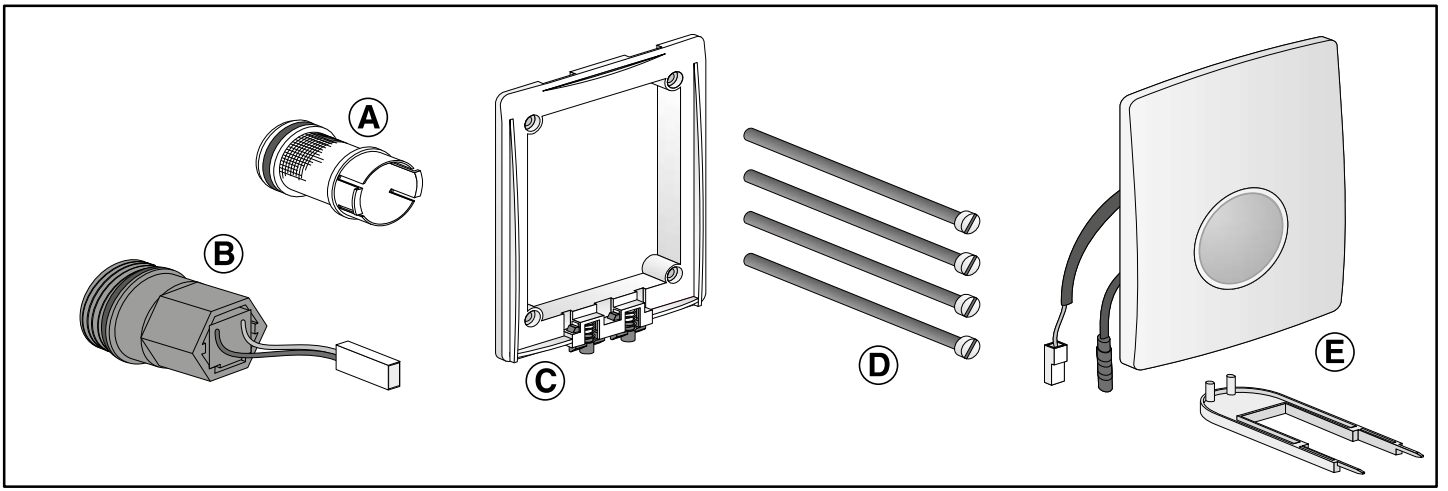

a 6 Volt

b 230 Volt / 6 Volt - 24 Volt / 6 Volt

c 230 Volt / 6 Volt

SANIT Technische Beratung

Tel.: 03 66 91-5 98 376 oder Tel.: 03 66 91-5 98 375