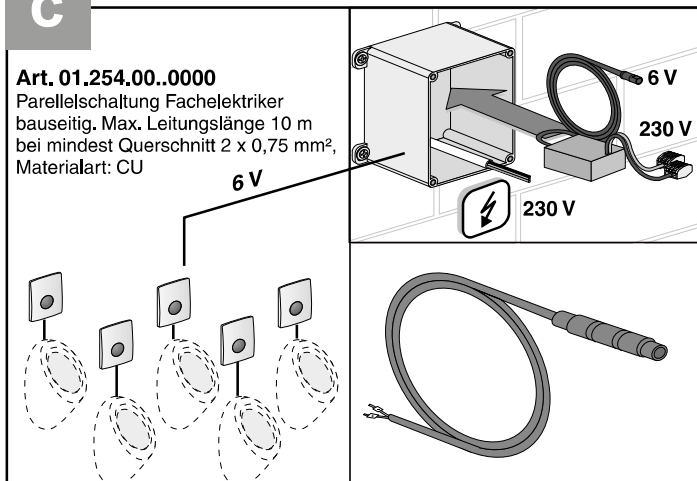

a 6 Volt

b 230 Volt / 6 Volt - 24 Volt / 6 Volt

c 230 Volt / 6 Volt

SANIT Technische Beratung

Tel.: 03 66 91-5 98 376 oder Tel.: 03 66 91-5 98 375