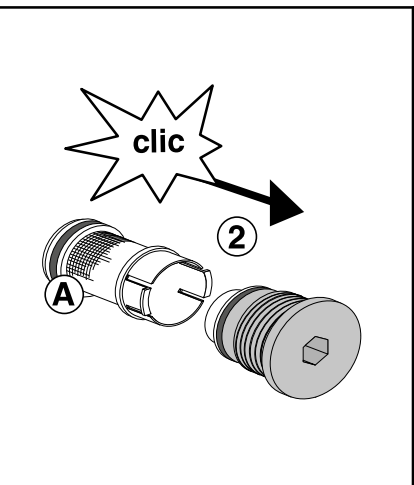

a 6 Volt

b 230 Volt / 6 Volt - 24 Volt / 6 Volt

c 230 Volt / 6 Volt

SANIT Technische Beratung

Tel.: 03 66 91-5 98 376 oder Tel.: 03 66 91-5 98 375