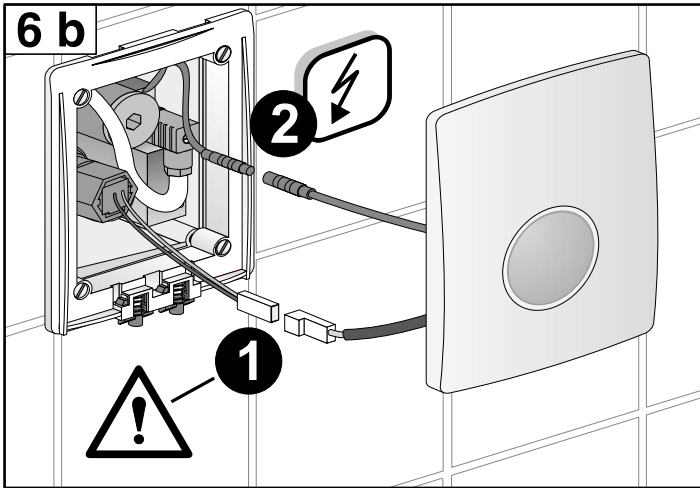

a 6 Volt

b 230 Volt / 6 Volt - 24 Volt / 6 Volt

c 230 Volt / 6 Volt

SANIT Technische Beratung

Tel.: 03 66 91-5 98 376 oder Tel.: 03 66 91-5 98 375