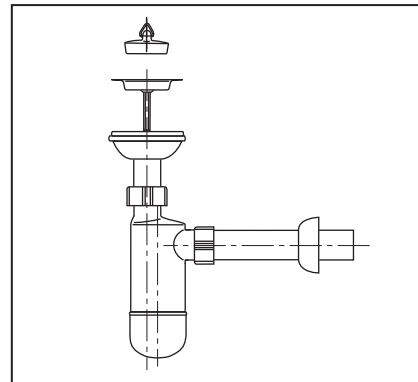

Bottle trap 609/1

**Sifon lavoar tip butelie 1.1/4"
cu ventil SANIT**

G 1¼ x 32 mm

31.001.00..0000

Made in Germany

Bauart geprüft
und überwacht

www.tuv.com
ID 1111220275

Sanitärtechnik Eisenberg GmbH, In der Wiesen 8, D-07607 Eisenberg

PM 005 14 0000

Version: 03022021

Flaschengeruchverschluss 609/1

Bottle trap 609/1

**Sifon lavoar tip butelie 1.1/4"
cu ventil SANIT**

G 1¼ x 32 mm

31.001.00..0000

Made in Germany