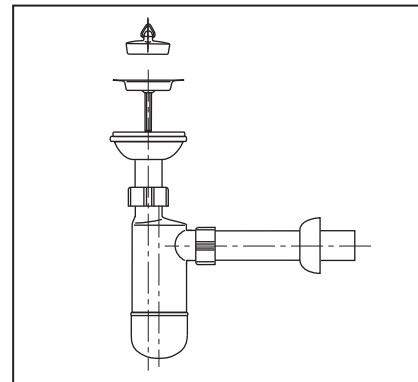

Flaschengeruchverschluss 609/1

Bottle trap 609/1

**Sifon lavoar tip butelie 1.1/4"
cu ventil SANIT**

G 1¼ x 32 mm

31.001.00..0000

Made in Germany

Bauart geprüft
und überwacht

www.tuv.com
ID 1111220275

Sanitärtechnik Eisenberg GmbH, In der Wiesen 8, D-07607 Eisenberg

PM 005 14 0000

Version: 03022021

Flaschengeruchverschluss 609/1

Bottle trap 609/1

**Sifon lavoar tip butelie 1.1/4"
cu ventil SANIT**

G 1¼ x 32 mm

Bottle trap 609/1

**Sifon lavoar tip butelie 1.1/4"
cu ventil SANIT**

G 1¼ x 32 mm

31.001.00..0000

Made in Germany

Bauart geprüft
und überwacht

www.tuv.com
ID 1111220275

Sanitärtechnik Eisenberg GmbH, In der Wiesen 8, D-07607 Eisenberg

PM 005 14 0000

Version: 03022021

Flaschengeruchverschluss 609/1

Bottle trap 609/1

**Sifon lavoar tip butelie 1.1/4"
cu ventil SANIT**

G 1¼ x 32 mm

31.001.00..0000

Made in Germany