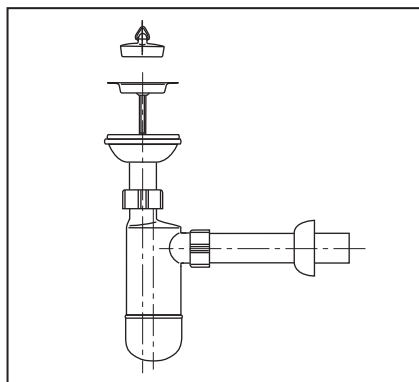

Flaschengeruchverschluss 609/1

Bottle trap 609/1

**Sifon lavoar tip butelie 1.1/4"
cu ventil SANIT**

G 1¼ x 32 mm

31.001.00..0000

Made in Germany

Bauart geprüft
und überwacht

www.tuv.com
ID 1111220275

Sanitärtechnik Eisenberg GmbH, In der Wiesen 8, D-07607 Eisenberg

PM 005 14 0000

Version: 03022021

Flaschengeruchverschluss 609/1

Bottle trap 609/1

**Sifon lavoar tip butelie 1.1/4"
cu ventil SANIT**

G 1¼ x 32 mm

31.001.00..0000

Made in Germany

Bauart geprüft
und überwacht

www.tuv.com
ID 1111220275

Sanitärtechnik Eisenberg GmbH, In der Wiesen 8, D-07607 Eisenberg

PM 005 14 0000

Version: 03022021

Flaschengeruchverschluss 609/1

Bottle trap 609/1

**Sifon lavoar tip butelie 1.1/4"
cu ventil SANIT**

G 1¼ x 32 mm

31.001.00..0000

Made in Germany

Bauart geprüft
und überwacht

www.tuv.com
ID 1111220275

Sanitärtechnik Eisenberg GmbH, In der Wiesen 8, D-07607 Eisenberg