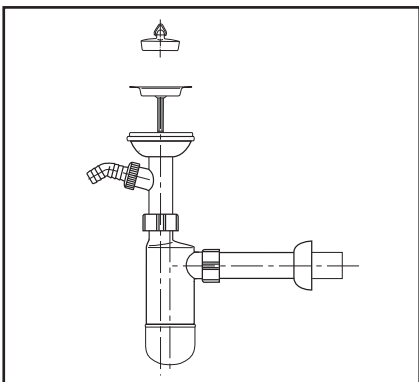

**Flaschengeruchver-  
schluss 609/1 W**

**Bottle trap 609/1 W**

**G 1¼ x 40 mm**

**31.003.00..0000**

**Made in Germany**

PM 005 16 0000

Version: 10052010

**Flaschengeruchver-  
schluss 609/1 W**

**Bottle trap 609/1 W**

**G 1¼ x 40 mm**

**31.003.00..0000**

**Made in Germany**

PM 005 16 0000

Version: 10052010

**Flaschengeruchver-  
schluss 609/1 W**

**Bottle trap 609/1 W**

**G 1¼ x 40 mm**

**31.003.00..0000**

**Made in Germany**

PM 005 16 0000

Version: 10052010

**Flaschengeruchver-  
schluss 609/1 W**

**Bottle trap 609/1 W**

**G 1¼ x 40 mm**