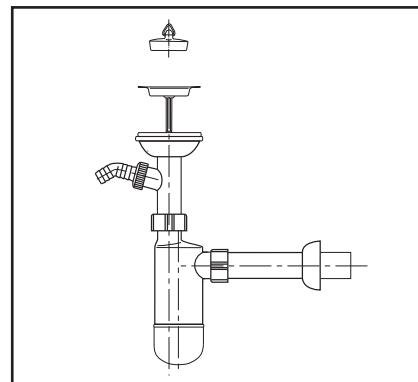

**Flaschengeruchver-  
schluss 609/1 W**

**Bottle trap 609/1 W**

**G 1¼ x 40 mm**

**31.003.00..0000**

**Made in Germany**

PM 005 16 0000

Version: 10052010

**Flaschengeruchver-  
schluss 609/1 W**

**Bottle trap 609/1 W**

**G 1¼ x 40 mm**

**31.003.00..0000**

**Made in Germany**

PM 005 16 0000

Version: 10052010

**Flaschengeruchver-  
schluss 609/1 W**

**Bottle trap 609/1 W**

**G 1¼ x 40 mm**

**31.003.00..0000**

**Made in Germany**

PM 005 16 0000

Version: 10052010

**Flaschengeruchver-  
schluss 609/1 W**

**Bottle trap 609/1 W**

**G 1¼ x 40 mm**