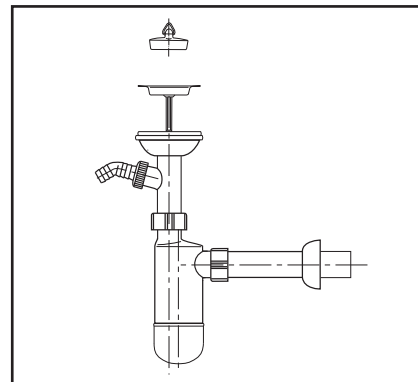

**Flaschengeruchver-  
schluss 609/1 W**

**Bottle trap 609/1 W**

**G 1¼ x 40 mm**

**31.003.00..0000**

**Made in Germany**

PM 005 16 0000

Version: 10052010

**Flaschengeruchver-  
schluss 609/1 W**

**Bottle trap 609/1 W**

**G 1¼ x 40 mm**

**31.003.00..0000**

**Made in Germany**

PM 005 16 0000

Version: 10052010

**Flaschengeruchver-  
schluss 609/1 W**

**Bottle trap 609/1 W**

**G 1¼ x 40 mm**

**31.003.00..0000**

**Made in Germany**

PM 005 16 0000

Version: 10052010

**Flaschengeruchver-  
schluss 609/1 W**

**Bottle trap 609/1 W**

**G 1¼ x 40 mm**