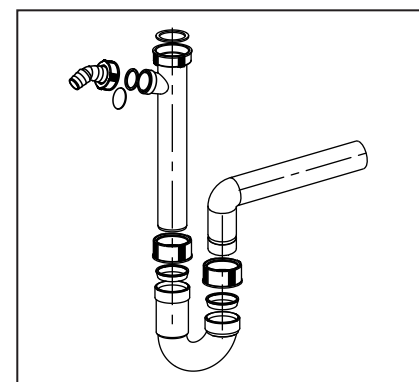

**Rohrgeruchverschluss  
mit Geräteanschluss**

**Pipe trap with hose tap**

**G 1½ x 40 mm**

**31.203.00..0000**

**Made in Germany**

Sanitärtechnik Eisenberg GmbH – In der Wiesen 8 – 07607 Eisenberg – Germany

PM 005 30 0000

Version: 29062020

**Rohrgeruchverschluss  
mit Geräteanschluss**

**Pipe trap with hose tap**

**G 1½ x 40 mm**

**31.203.00..0000**

**Made in Germany**

Sanitärtechnik Eisenberg GmbH – In der Wiesen 8 – 07607 Eisenberg – Germany