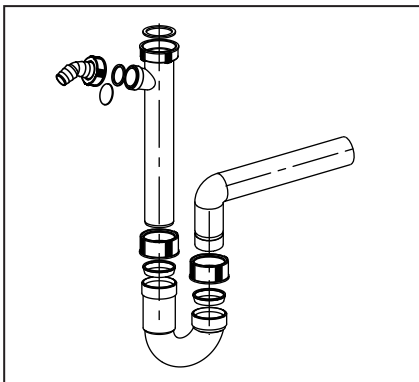

**Rohrgeruchverschluss  
mit Geräteanschluss**

**Pipe trap with hose tap**

**G 1½ x 40 mm**

**31.203.00..0000**

**Made in Germany**

Sanitärtechnik Eisenberg GmbH – In der Wiesen 8 – 07607 Eisenberg – Germany

PM 005 30 0000

Version: 29062020

**Rohrgeruchverschluss  
mit Geräteanschluss**

**Pipe trap with hose tap**

**G 1½ x 40 mm**

**31.203.00..0000**

**Made in Germany**

Sanitärtechnik Eisenberg GmbH – In der Wiesen 8 – 07607 Eisenberg – Germany