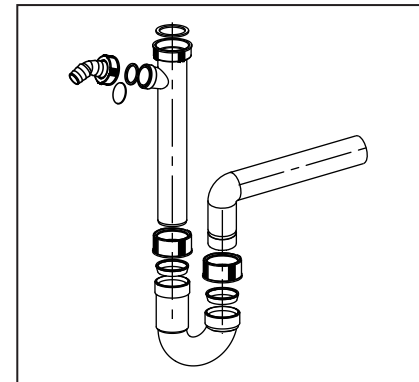

**Rohrgeruchverschluss  
mit Geräteanschluss**

**Pipe trap with hose tap**

**G 1½ x 40 mm**

**31.203.00..0000**

**Made in Germany**

Sanitärtechnik Eisenberg GmbH – In der Wiesen 8 – 07607 Eisenberg – Germany

PM 005 30 0000

Version: 29062020

**Rohrgeruchverschluss  
mit Geräteanschluss**

**Pipe trap with hose tap**

**G 1½ x 40 mm**

**31.203.00..0000**

**Made in Germany**

Sanitärtechnik Eisenberg GmbH – In der Wiesen 8 – 07607 Eisenberg – Germany