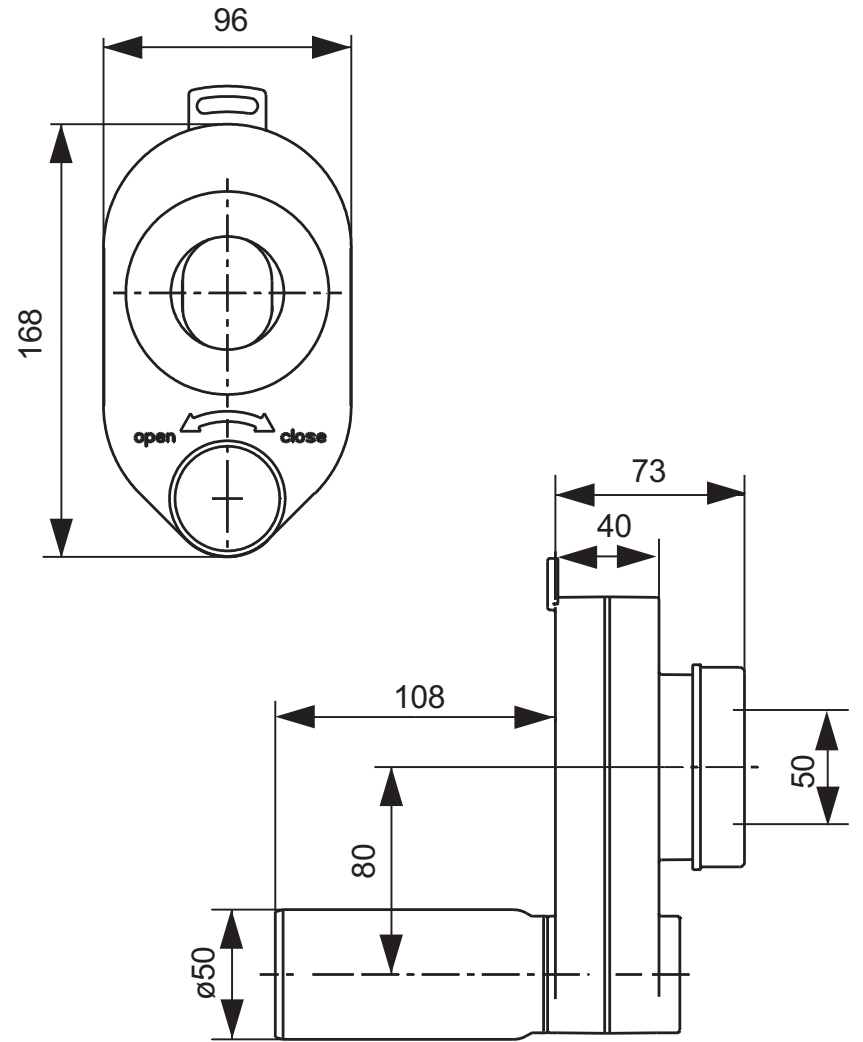

SANIT Urinal Absauggeruchverschluss DN 50
Abgang ø 50 nach hinten

SANIT urinal exhaust trap DN 50
outlet 50 to the back

31.408.00..0000

Inhalt: 1 Stk./pc.

Made in Germany

4 013341 062268

SANIT Urinal Absauggeruchverschluss DN 50
Abgang ø 50 nach hinten

SANIT urinal exhaust trap DN 50
outlet 50 to the back

31.408.00..0000

Inhalt: 1 Stk./pc.

Made in Germany

4 013341 062268