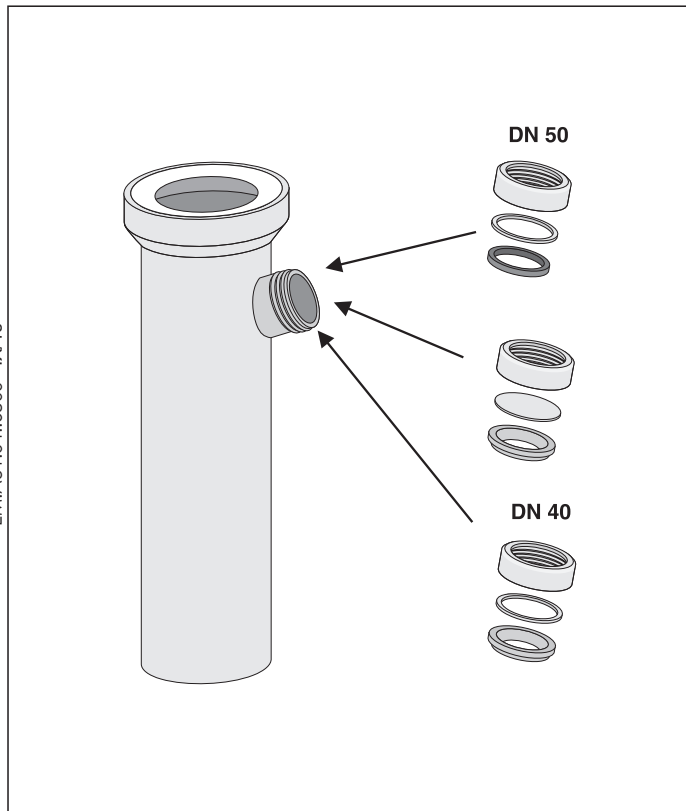

WC-Anschlussstutzen 400 mm, DN 100,
mit seitlichem Stutzen DN 40 / DN 50

EM.A31.04..6800 · IX/13

WC-Anschlussstutzen 400 mm, DN 100,
mit seitlichem Stutzen DN 40 / DN 50

EM.A31.04..6800 · IX/13

WC-Anschlussstutzen 400 mm, DN 100,
mit seitlichem Stutzen DN 40 / DN 50

EM.A31.04..6800 · IX/13

WC-Anschlussstutzen 400 mm, DN 100,
mit seitlichem Stutzen DN 40 / DN 50

EM.A31.04..6800 · IX/13