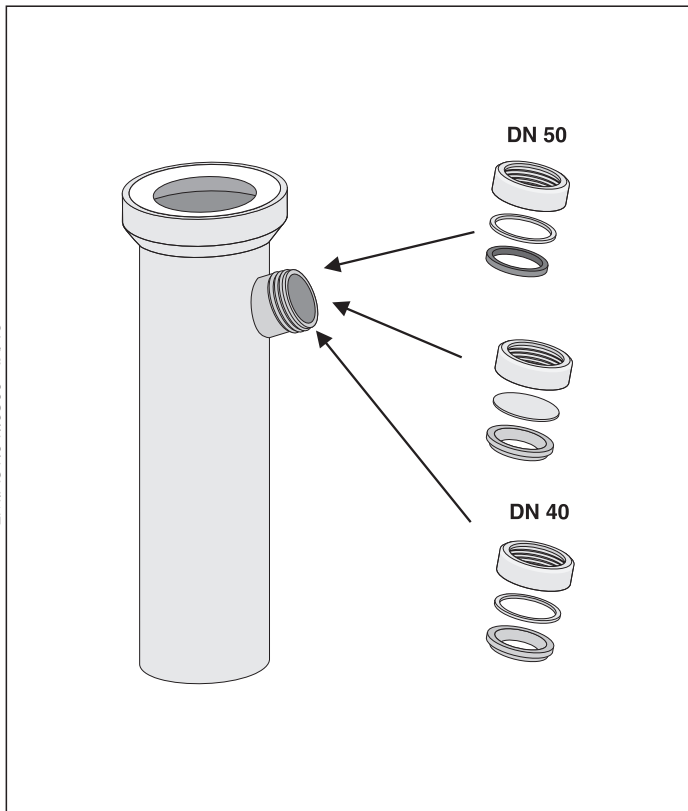

WC-Anschlussstutzen 400 mm, DN 100,
mit seitlichem Stutzen DN 40 / DN 50

EM.A31.04..6800 · IX/13

WC-Anschlussstutzen 400 mm, DN 100,
mit seitlichem Stutzen DN 40 / DN 50

EM.A31.04..6800 · IX/13

WC-Anschlussstutzen 400 mm, DN 100,
mit seitlichem Stutzen DN 40 / DN 50

EM.A31.04..6800 · IX/13

WC-Anschlussstutzen 400 mm, DN 100,
mit seitlichem Stutzen DN 40 / DN 50

EM.A31.04..6800 · IX/13