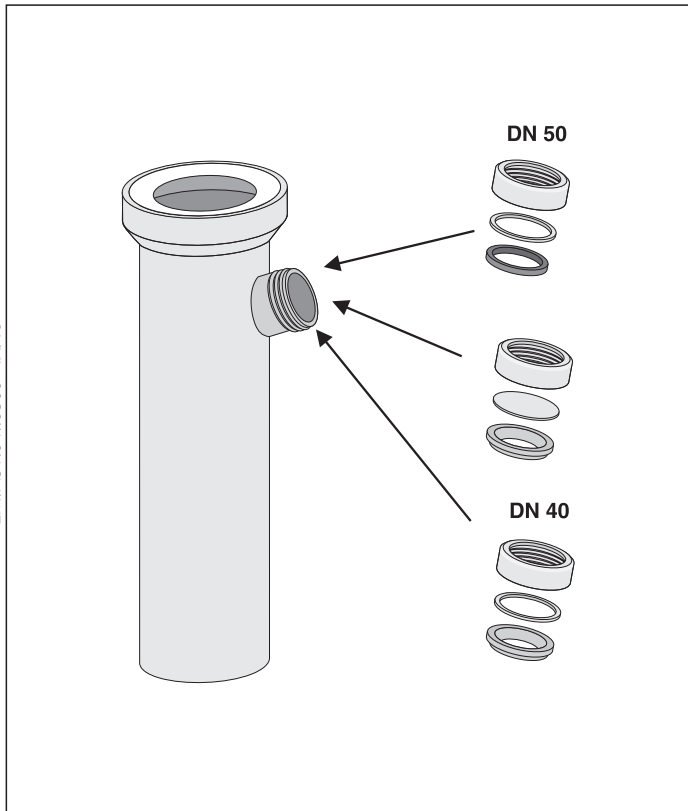

WC-Anschlussstutzen 400 mm, DN 100,
mit seitlichem Stutzen DN 40 / DN 50

EM.A31.04..6800 · IX/13

WC-Anschlussstutzen 400 mm, DN 100,
mit seitlichem Stutzen DN 40 / DN 50

EM.A31.04..6800 · IX/13

WC-Anschlussstutzen 400 mm, DN 100,
mit seitlichem Stutzen DN 40 / DN 50

EM.A31.04..6800 · IX/13

WC-Anschlussstutzen 400 mm, DN 100,
mit seitlichem Stutzen DN 40 / DN 50

EM.A31.04..6800 · IX/13