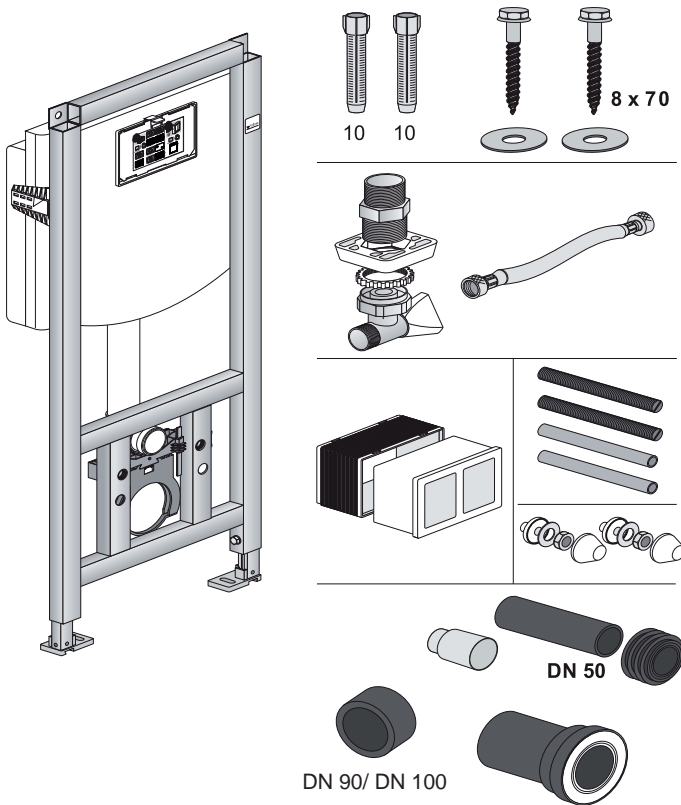

V1 V2 V3

Montageanleitung WC-Element

[mm]

Art. 17.257.00..T000

2

3

4

5

6

	16.703.**	16.707.**
Montage	16.704.**	16.733.**
16.701.**	16.705.**	16.735.**
16.702.**	16.706.**	16.736.**

Montage

 16.734.**

16.735.**

16.719.-721**
 16.726.-729**
 16.732.**
 16.737.-739.**

Service

Dusch WC

Montage