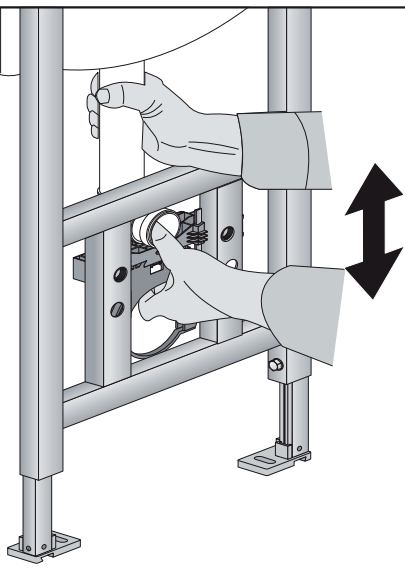

V1 V2 V3

Montageanleitung WC-Element

[mm]

Art. 17.257.00..T000

2

3

4

5

6

	16.703.**	16.707.**
Montage	16.704.**	16.733.**
16.701.**	16.705.**	16.735.**
16.702.**	16.706.**	16.736.**

Montage

 16.734.**

16.735.**

16.719.-721**
 16.726.-729**
 16.732.**
 16.737.-739.**

Service

Dusch WC

Montage