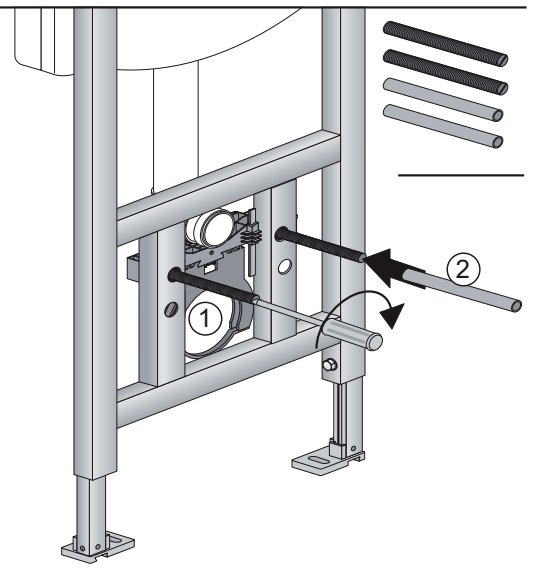

V1 V2 V3

Montageanleitung WC-Element

[mm]

Art. 17.257.00..T000

2

3

4

5

6

	16.703.**	16.707.**
Montage	16.704.**	16.733.**
16.701.**	16.705.**	16.735.**
16.702.**	16.706.**	16.736.**

Montage

 16.734.**

16.735.**

16.719.-721**
 16.726.-729**
 16.732.**
 16.737.-739.**

Service

Dusch WC

Montage