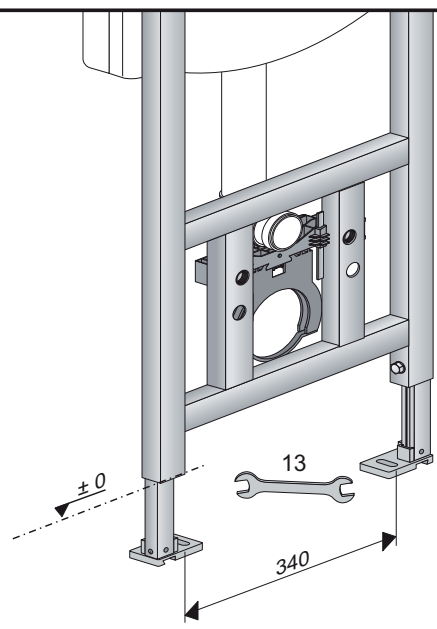

V1 V2 V3

Montageanleitung WC-Element

[mm]

Art. 17.257.00..T000

2

3

4

5

6

	16.703.**	16.707.**
Montage	16.704.**	16.733.**
16.701.**	16.705.**	16.735.**
16.702.**	16.706.**	16.736.**

Montage

 16.734.**

16.735.**

16.719.-721**
 16.726.-729**
 16.732.**
 16.737.-739.**

Service

Dusch WC

Montage