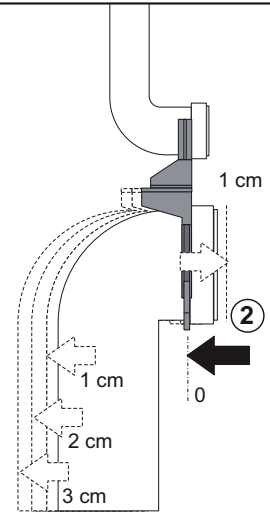

V1 V2 V3

Montageanleitung WC-Element

[mm]

Art. 17.257.00..T000

2

3

4

5

6

	16.703.**	16.707.**
Montage	16.704.**	16.733.**
16.701.**	16.705.**	16.735.**
16.702.**	16.706.**	16.736.**

Montage

 16.734.**

16.735.**

16.719.-721**
 16.726.-729**
 16.732.**
 16.737.-739.**

Service

Dusch WC

Montage