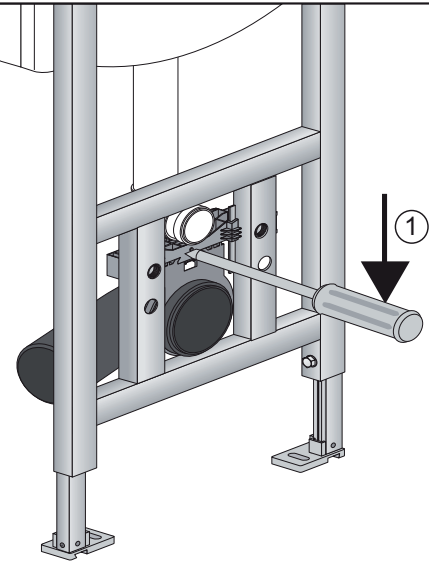

V1 V2 V3

Montageanleitung WC-Element

[mm]

Art. 17.257.00..T000

2

3

4

5

6

	16.703.**	16.707.**
Montage	16.704.**	16.733.**
16.701.**	16.705.**	16.735.**
16.702.**	16.706.**	16.736.**

Montage

 16.734.**

16.735.**

16.719.-721**
 16.726.-729**
 16.732.**
 16.737.-739.**

Service

Dusch WC

Montage