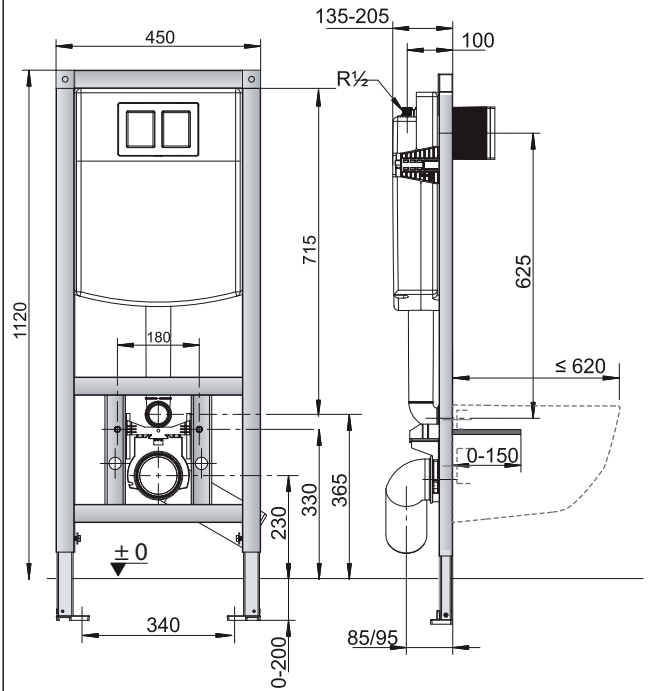

V2

V2

V2

V2

V3

V3

V3

V3

V1 V2 V3

Montageanleitung WC-Element

[mm]

Art. 17.257.00..T000

2

3

4

5

6

	16.703.**	16.707.**
Montage	16.704.**	16.733.**
16.701.**	16.705.**	16.735.**
16.702.**	16.706.**	16.736.**

Montage

 16.734.**

16.735.**

16.719.-721**
 16.726.-729**
 16.732.**
 16.737.-739.**

Service

Dusch WC

Montage