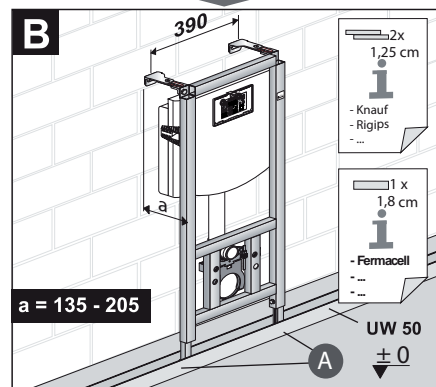

V1 V2 V3

Montageanleitung WC-Element

[mm]

Art. 17.257.00..T000

2

3

4

5

6

	16.703.**	16.707.**
Montage	16.704.**	16.733.**
16.701.**	16.705.**	16.735.**
16.702.**	16.706.**	16.736.**

Montage

 16.734.**

16.735.**

16.719.-721**
 16.726.-729**
 16.732.**
 16.737.-739.**

Service

Dusch WC