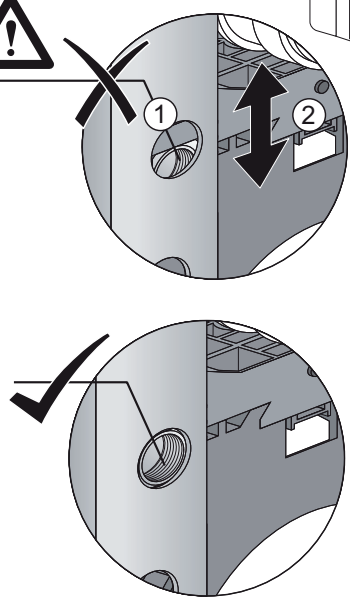

V1 V2 V3

Montageanleitung WC-Element

[mm]

Art. 17.257.00..T000

2

3

4

5

6

	16.703.**	16.707.**
Montage	16.704.**	16.733.**
16.701.**	16.705.**	16.735.**
16.702.**	16.706.**	16.736.**

Montage

 16.734.**

16.735.**

16.719.-721**
 16.726.-729**
 16.732.**
 16.737.-739.**

Service

Dusch WC