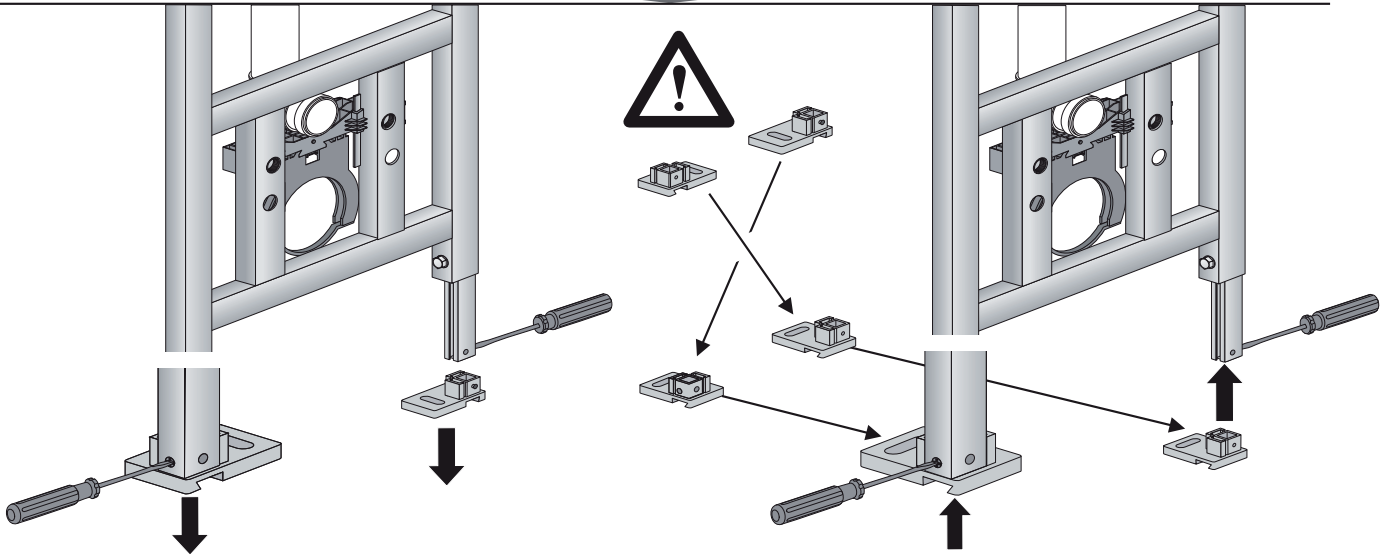

V1 V2 V3

Montageanleitung WC-Element

[mm]

Art. 17.257.00..T000

2

3

4

5

6

	16.703.**	16.707.**
Montage	16.704.**	16.733.**
16.701.**	16.705.**	16.735.**
16.702.**	16.706.**	16.736.**

Montage

 16.734.**

16.735.**

16.719.-721**
 16.726.-729**
 16.732.**
 16.737.-739.**

Service

Dusch WC

Montage