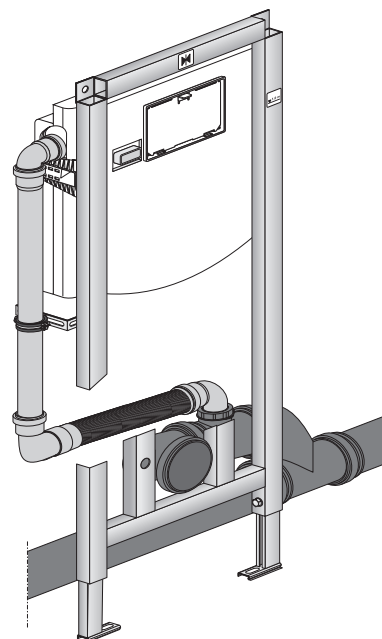

V1 V2 V3

Montageanleitung WC-Element

[mm]

Art. 17.257.00..T000

2

3

4

5

Montage