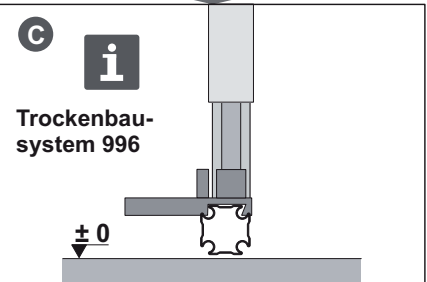

V1 V2 V3

Montageanleitung WC-Element

[mm]

Art. 17.257.00..T000

2

3

4

5

6

	16.703.**	16.707.**
Montage	16.704.**	16.733.**
16.701.**	16.705.**	16.735.**
16.702.**	16.706.**	16.736.**

Montage

 16.734.**

16.735.**

16.719.-721**
 16.726.-729**
 16.732.**
 16.737.-739.**

Service

Dusch WC