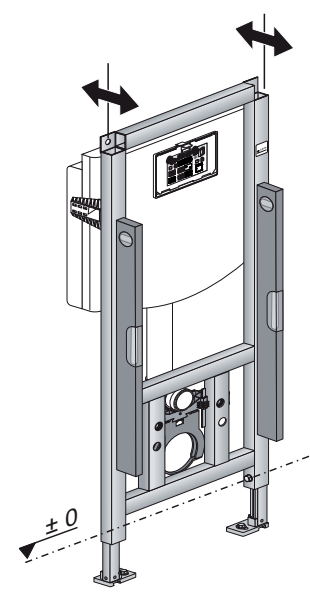

V1 V2 V3

Montageanleitung WC-Element

[mm]

Art. 17.257.00..T000

2

3

4

5

6

	16.703.**	16.707.**
Montage	16.704.**	16.733.**
16.701.**	16.705.**	16.735.**
16.702.**	16.706.**	16.736.**

Montage

 16.734.**

16.735.**

16.719.-721**
 16.726.-729**
 16.732.**
 16.737.-739.**

Service

Dusch WC