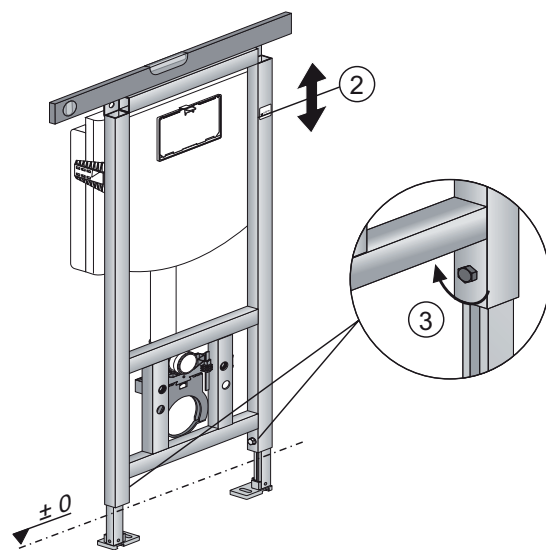

V1 V2 V3

Montageanleitung WC-Element

[mm]

Art. 17.257.00..T000

2

3

4

5

6

	16.703.**	16.707.**
Montage	16.704.**	16.733.**
16.701.**	16.705.**	16.735.**
16.702.**	16.706.**	16.736.**

Montage

 16.734.**

16.735.**

16.719.-721**
 16.726.-729**
 16.732.**
 16.737.-739.**

Service

Dusch WC

Montage