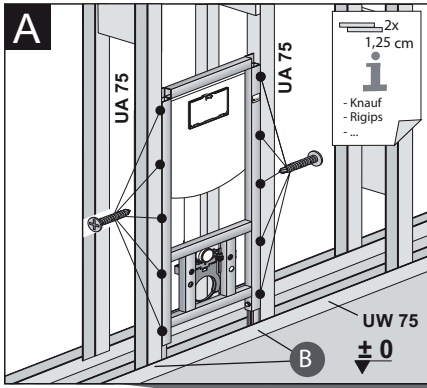

V1 V2 V3

Montageanleitung WC-Element

[mm]

Art. 17.257.00..T000

2

3

4

5

Montage