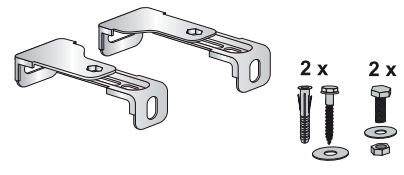

V1 V2 V3

Montageanleitung WC-Element

[mm]

Art. 17.257.00..T000

2

3

4

5

6

	16.703.**	16.707.**
Montage	16.704.**	16.733.**
16.701.**	16.705.**	16.735.**
16.702.**	16.706.**	16.736.**

Montage

 16.734.**

16.735.**

16.719.-721**
 16.726.-729**
 16.732.**
 16.737.-739.**

Service

Dusch WC