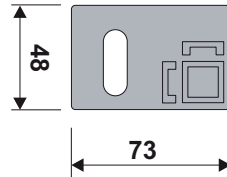

V1 V2 V3

Montageanleitung WC-Element

[mm]

Art. 17.257.00..T000

2

3

4

5