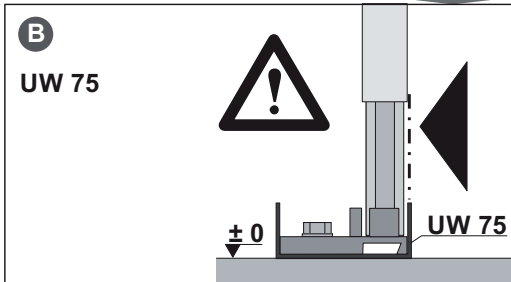

V1 V2 V3

Montageanleitung WC-Element

[mm]

Art. 17.257.00..T000

2

3

4

5