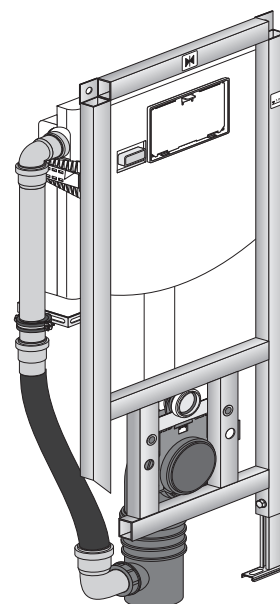

V2

V2

V2

V2

V3

V3

V3

V3

V1 V2 V3

Montageanleitung WC-Element

[mm]

Art. 17.257.00..T000

2

3

4

5

6

	16.703.**	16.707.**
Montage	16.704.**	16.733.**
16.701.**	16.705.**	16.735.**
16.702.**	16.706.**	16.736.**

Montage

 16.734.**

16.735.**

16.719.-721**
 16.726.-729**
 16.732.**
 16.737.-739.**

Service

Dusch WC

Montage