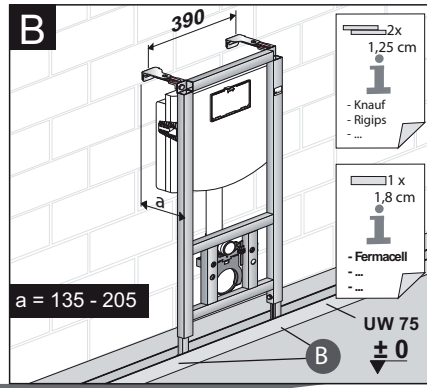

V1 V2 V3

Montageanleitung WC-Element

[mm]

Art. 17.257.00..T000

2

3

4

5

6

	16.703.**	16.707.**
Montage	16.704.**	16.733.**
16.701.**	16.705.**	16.735.**
16.702.**	16.706.**	16.736.**

Montage

 16.734.**

16.735.**

16.719.-721**
 16.726.-729**
 16.732.**
 16.737.-739.**

Service

Dusch WC