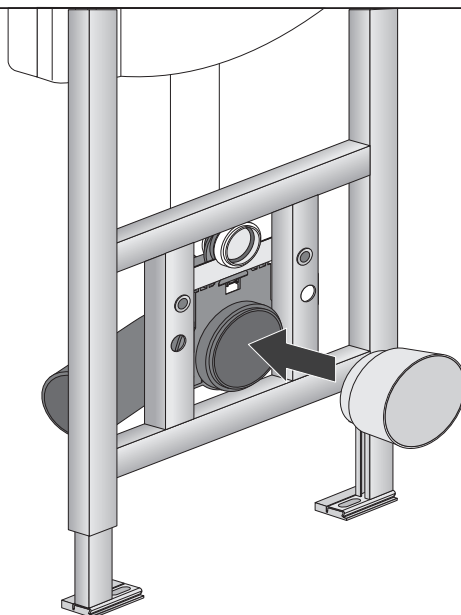

V1 V2 V3

Montageanleitung WC-Element

[mm]

Art. 17.257.00..T000

2

3

4

5

Montage