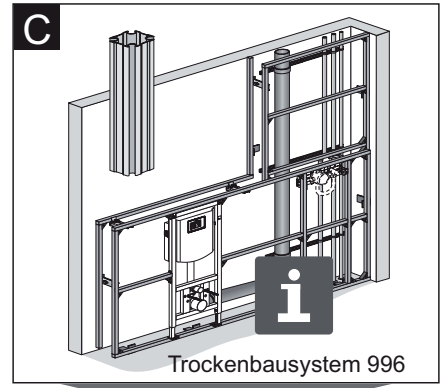

V1 V2 V3

Montageanleitung WC-Element

[mm]

Art. 17.257.00..T000

2

3

4

5

6

	16.703.**	16.707.**
Montage	16.704.**	16.733.**
16.701.**	16.705.**	16.735.**
16.702.**	16.706.**	16.736.**

Montage

 16.734.**

16.735.**

16.719.-721**
 16.726.-729**
 16.732.**
 16.737.-739.**

Service

Dusch WC