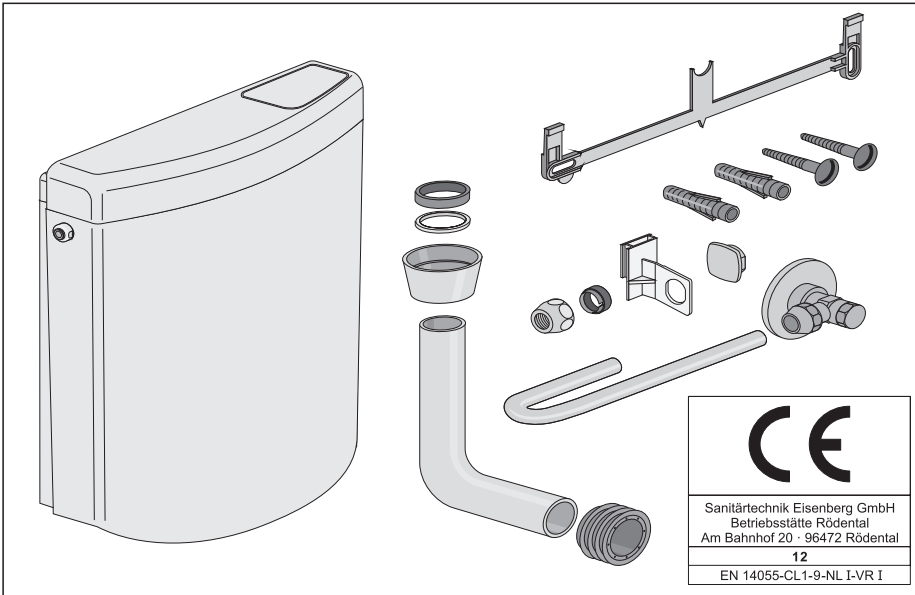

bonito Start/Stopp Art. 91.A03.xx..0099

Art. 91.A03.xx..S099

xx =

EM.A31.05..5300 · IX/13

Service

Art. 02.A00.xx..0399

Art. 03.345.00..0000

Art. 01.A00.00..0299

Art. 02.A04.00..0199

Art. 02.A04.00..0299

Art. 02.836.xx..0000

xx = 

Art. 25.001.00..0000

Art. 02.754.00..0000

Art. 02.168.xx..0000

Art. 02.056.00..0000