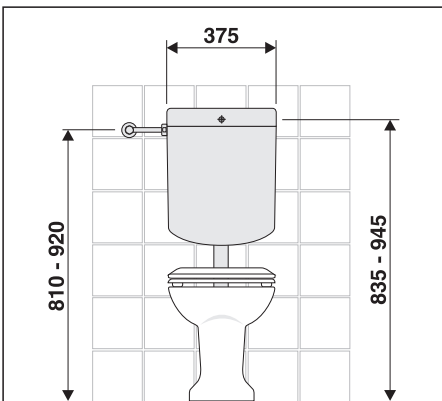

bonito Start/Stopp Art. 91.A03.xx..0099

Art. 91.A03.xx..S099

xx =

EM.A31.05..5300 · IX/13

Service

Art. 02.A00.xx..0399

Art. 03.345.00..0000

Art. 01.A00.00..0299

Art. 02.A04.00..0199

Art. 02.A04.00..0299

Art. 02.836.xx..0000

xx = 

Art. 25.001.00..0000

Art. 02.754.00..0000

Art. 02.168.xx..0000

Art. 02.056.00..0000