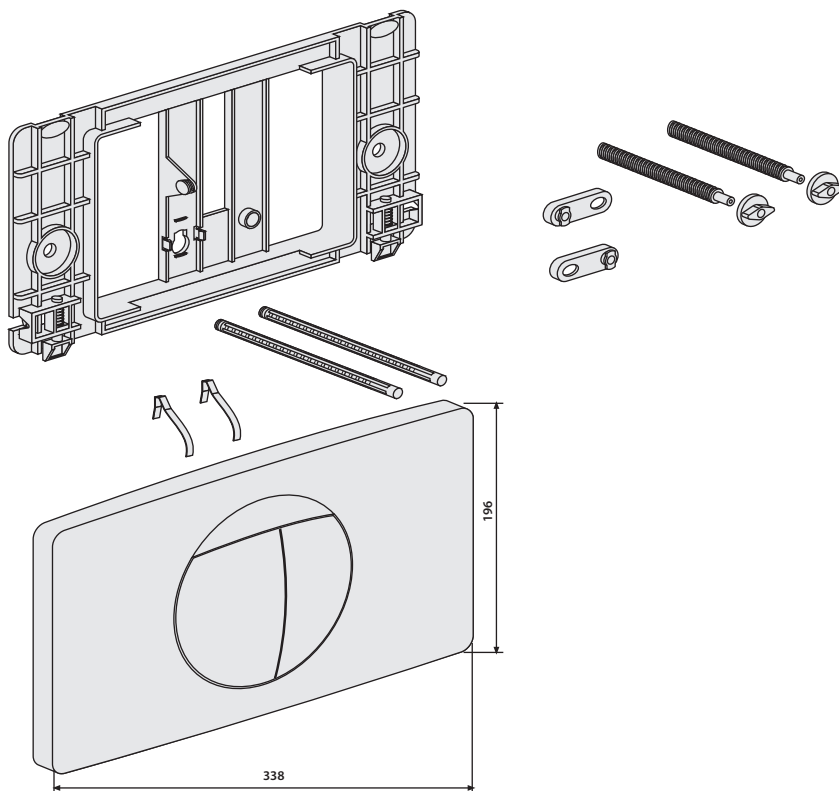

**AUSLAUFERZEUGNIS – Betätigungsplatte L für 2-Mengenspülung**

(ab 1999 bis 2010)

Bezeichnung	Art.-Nr.	Unverb. Richtpreis/€
Betätigungsplatte komplett, weiß-alpin	16.018.01..0000	