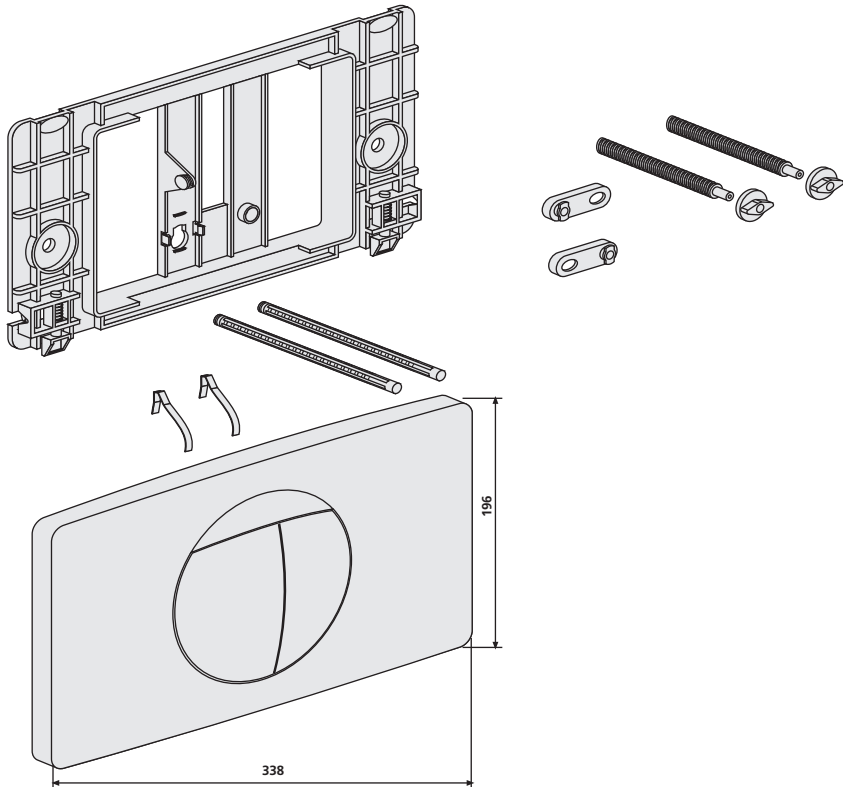

### AUSLAUFERZEUGNIS – Betätigungsplatten L für 2-Mengenspülung (Art.-Nr. 16.018.\*\*..0000) (ab 1999 bis 2010)

Nr.	Bezeichnung	Art.-Nr.	Unverb. Richtpreis/€
1	Betätigungsplatte komplett, weiß-alpin	16.018.01..0000	
	Betätigungsplatte komplett, mattchrom	16.018.93..0000	
	Betätigungsplatte komplett, chrom	16.018.81..0000	