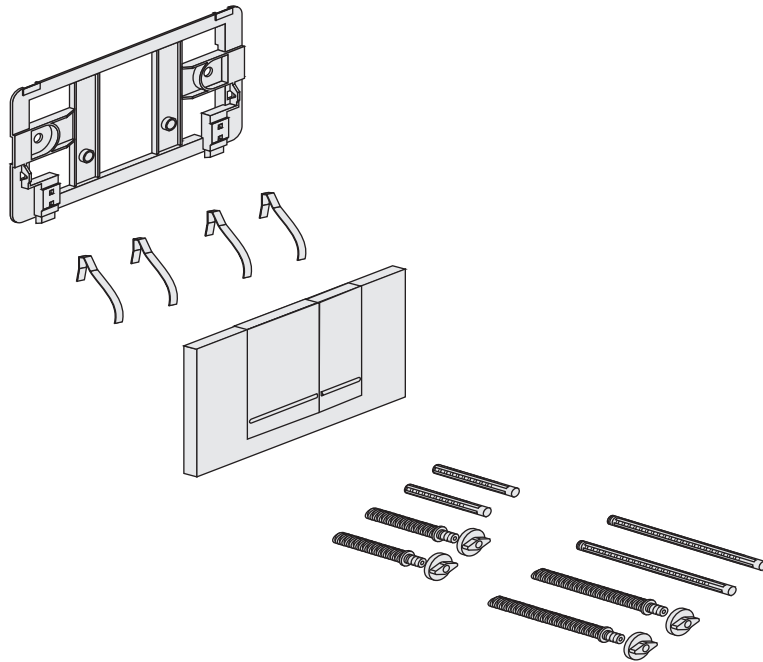

AUSLAUFERZEUGNIS – Betätigungsplatten M 806

(Art.-Nr. 16.806.**..0000) (ab 2010 bis 2014)

Nr.	Bezeichnung	Art.-Nr.	Unverb. Richtpreis/€
1	Betätigungsplatte M 806 weiß-alpin chrom mattchrom	16.806.01..0000 16.806.81..0000 16.806.93..0000	