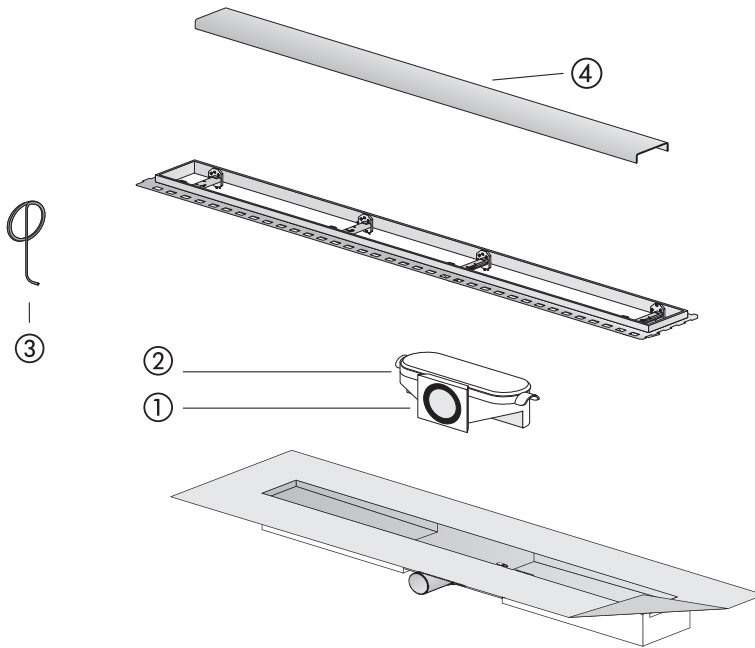

Duschrinne ES50 höhenverstellbar ab Baujahr 2019

Nr.	Bezeichnung	Art.-Nr.	Unverb. Richtpreis/€
1	Geruchverschluss-Einsatz, GV 82 mm	03.647.00..0000	
2	Geruchverschluss-Einsatz, GV 62 mm	03.886.00..0000	
3	Rostheber	04.236.00..0000	
4	Rost 750/50/11 mm Rost 950/50/11 mm Rost 1150/50/11 mm	04.230.00..0000 04.231.00..0000 04.232.00..0000	