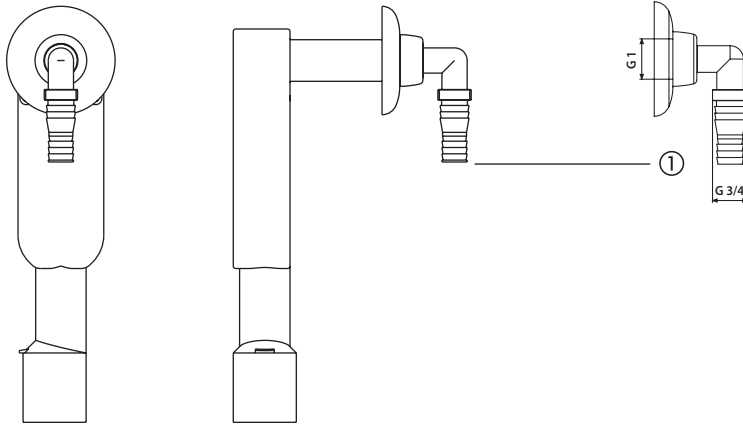

**Wandeinbaugeruchverschluss für Wasch- und Geschirrpülmaschine
verchromt (Art.-Nr. 31.603.00..0000) / weiß (Art.-Nr. 31.603.01..0000)**

Nr.	Bezeichnung	Art.-Nr.	Unverb. Richtpreis/€
1	Geräteanschlussstülle weiß chrom	01.205.00..0000 01.205.81..0000	