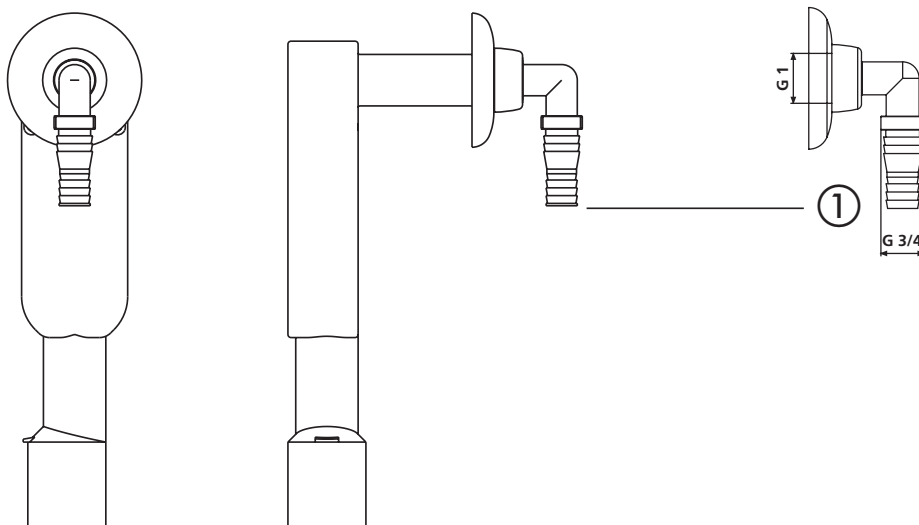

**Wandeinbaugeruchverschluss für Wasch- und Geschirrspülmaschine  
verchromt (Art.-Nr. 31.603.00..0000) / weiß (Art.-Nr. 31.603.01..0000)**

Nr.	Bezeichnung	Art.-Nr.	Unverb. Richtpreis/€
1	Geräteanschlussstülle weiß chrom	01.205.00..0000 01.205.81..0000	