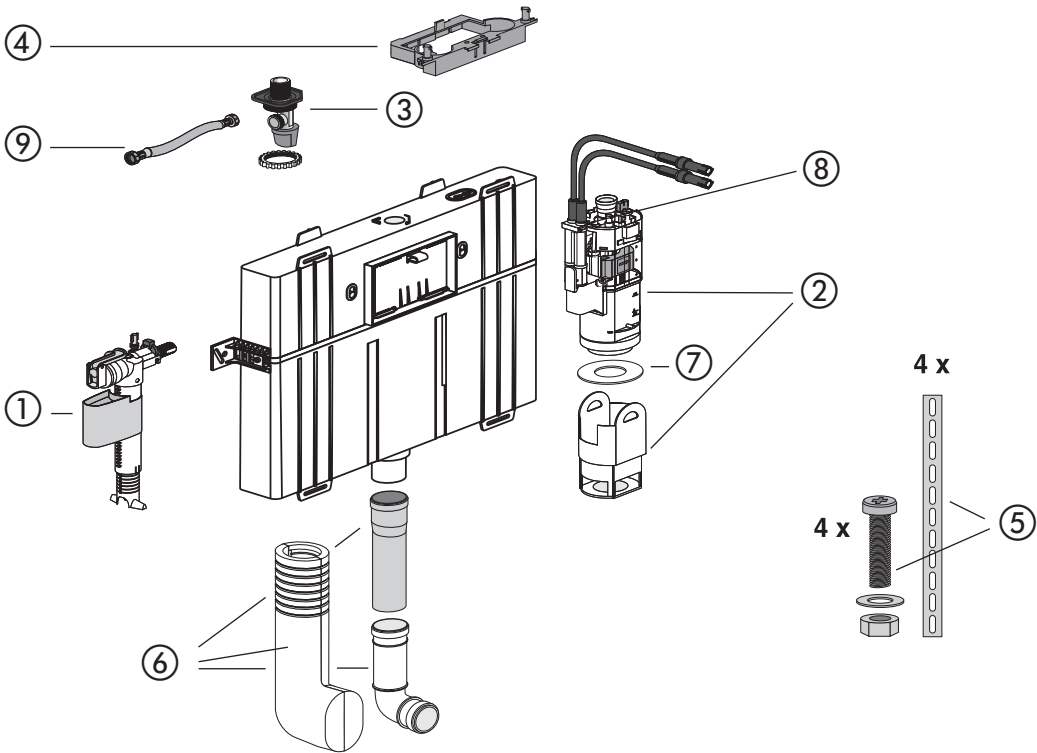

UP-Spülkasten 8 cm, CC-80-S-FO-2V-2C, mit kleiner Revisionsöffnung

Nr.	Bezeichnung	Art-Nr.	Unverb. Richtpreis/€
1	Universal-Füllventil 510, G $\frac{3}{8}$ x 30 mm	25.001.00..0000	
2	Ablaufarmatur 8 cm	05.076.00..0000	
3	Eckventil-Anschlussset R $\frac{1}{2}$	05.247.00..0000	
4	Niederhalter	04.224.00..0000	
5	Befestigungsset	03.374.00..0000	
6	Verstellbares Spülrohr mit Verkleidung	03.377.00..0000	
7	Dichtring \varnothing 20,3 x \varnothing 50,5 x 2,8	04.013.00..0000	
8	Baugruppe Kabelbox	05.019.00..0000	
9	Flexibler Schlauch DN6 280 mm	05.266.00..0000	