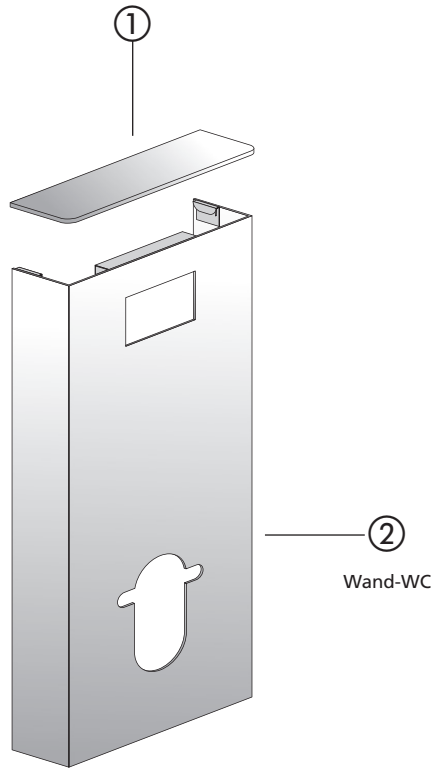

Verkleidung für INEO SOLO, CC-121-S-UO-2V-2C, mit kleiner Revisionsöffnung

Nr.	Bezeichnung	Art.-Nr.	Unverb. Richtpreis/€
1	Abdeckplatte aus Sicherheitsglas weiß schwarz	04.202.00..0002 04.202.00..0001	
2	Verkleidung aus hochwertigem Verbundmaterial weiß schwarz	04.208.00..0003 04.208.00..0004	