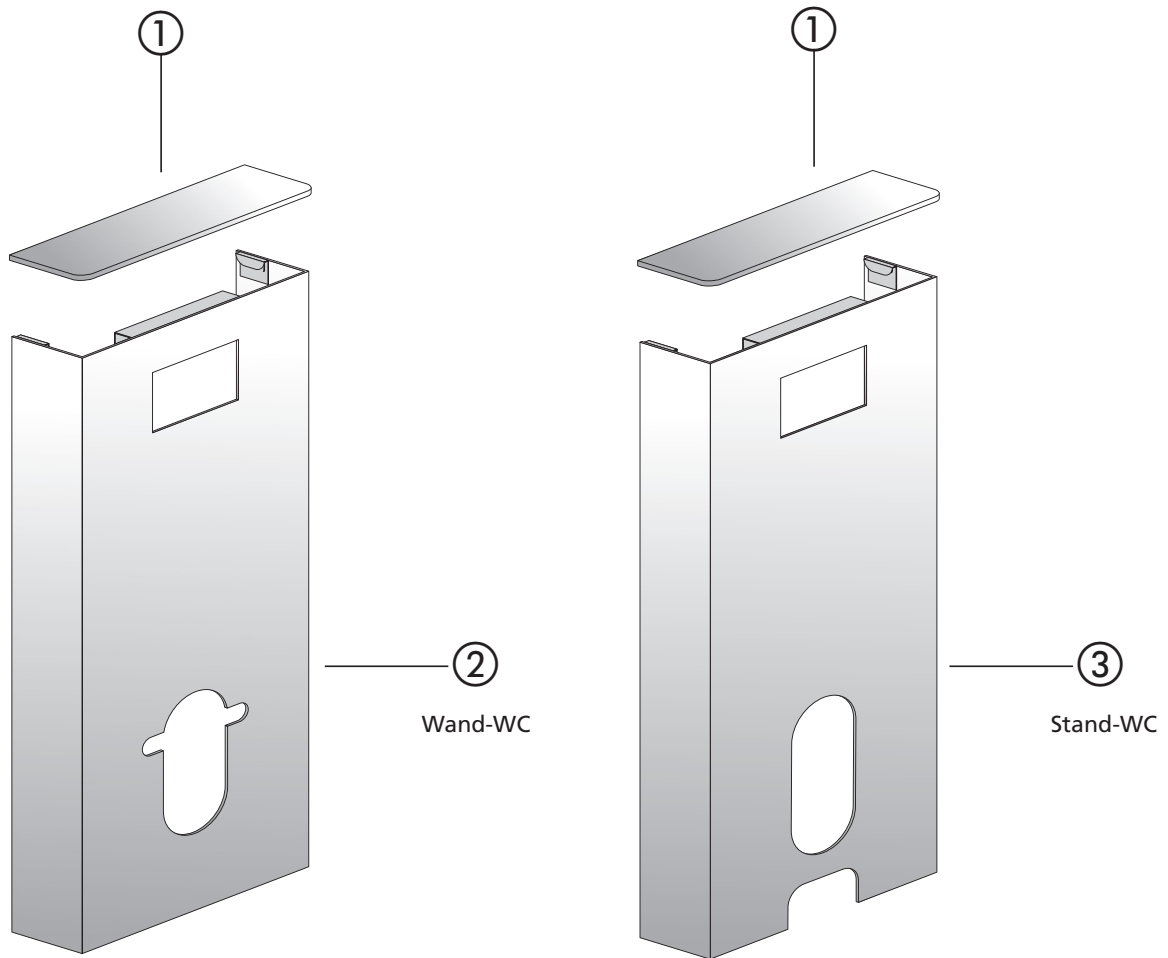

Verkleidung für INEO SOLO, CC-121-S-UO-2V-2C, mit kleiner Revisionsöffnung

| Nr. | Bezeichnung | Art.-Nr. | Unverb. Richtpreis/€ |
|-----|--|-----------------|----------------------|
| 1 | Abdeckplatte aus Sicherheitsglas weiß schwarz | 04.202.00..0002 | |
| | | 04.202.00..0001 | |
| 2 | Verkleidung aus hochwertigem Verbundmaterial weiß schwarz | 04.208.00..0003 | |
| | | 04.208.00..0004 | |
| 3 | Verkleidung aus hochwertigem Verbundmaterial weiß schwarz | 04.209.00..0003 | |
| | | 04.209.00..0004 | |
| | | | |