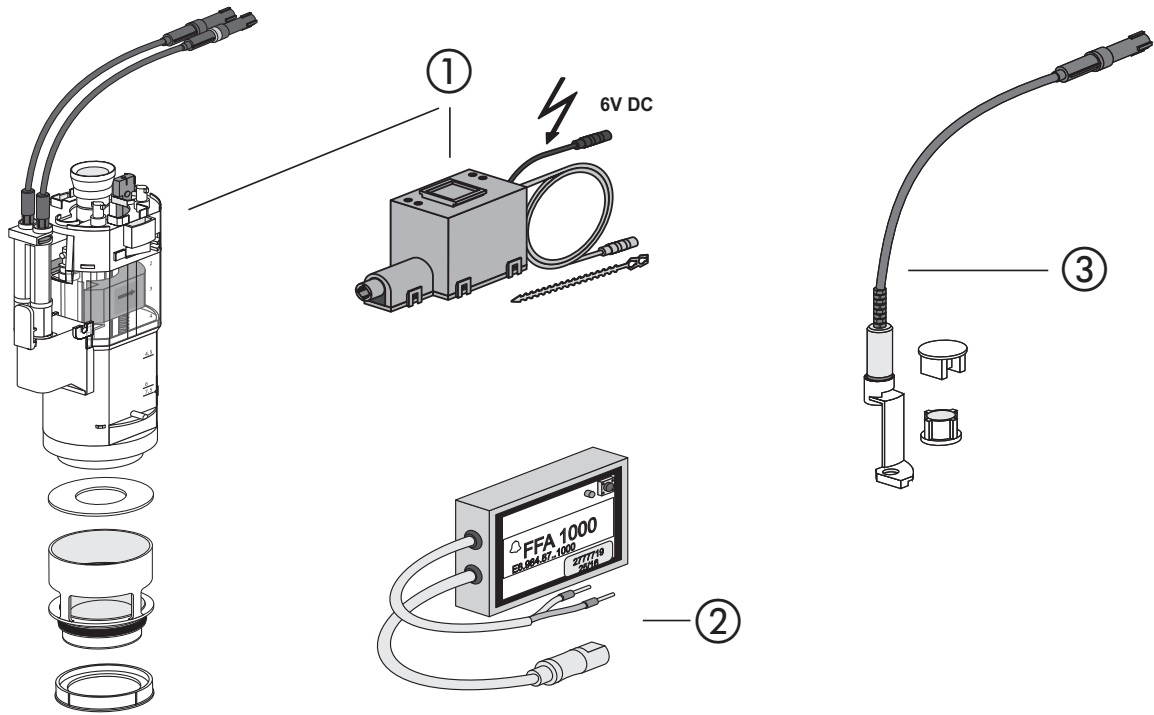

**WC-Steuerung**

Nr.	Bezeichnung	Art.-Nr.	Unverb. Richtpreis/€
1	Niederspannungsmotor 6V DC und Ablaufgarnitur INEO *1	05.137.00..0000	
2	Funkempfangsbaustein für 1-Mengenspülung mit zusätzlichen Ausgang für frei verfügbare Funktion *2	05.139.00..0000	
3	Start-/Stoppsset	03.999.00..0000	