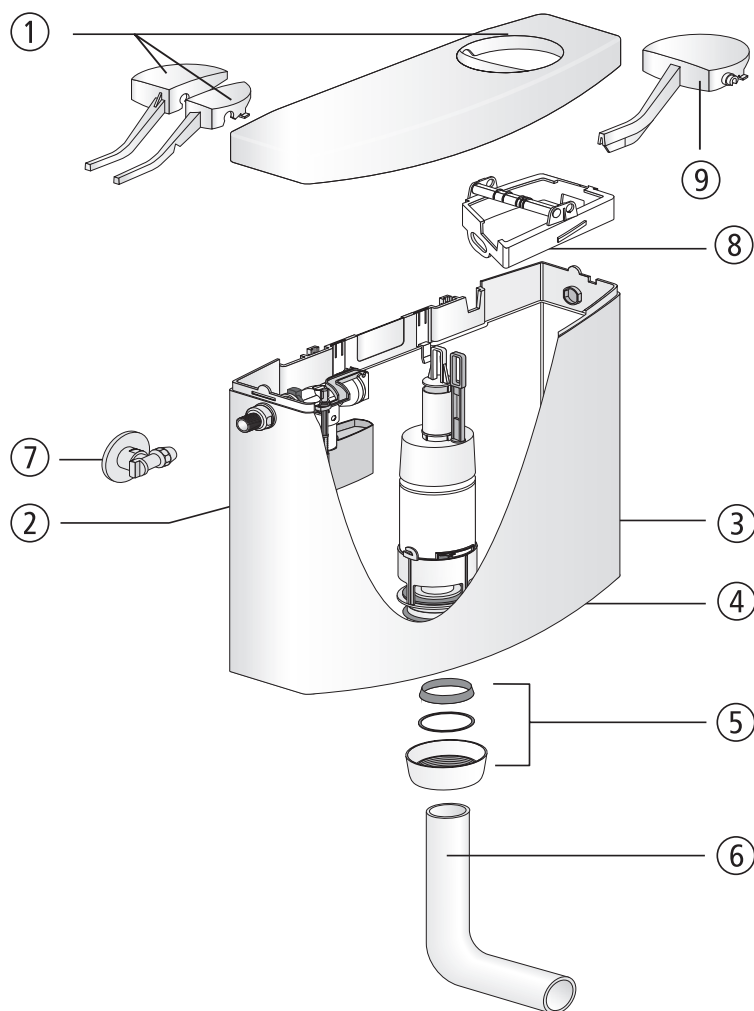

Spülkasten 951

Nr.	Bezeichnung	Art.-Nr.	Unverb. Richtpreis/€
1	Deckel mit Taste, weiß-alpin	03.984.01..0000	
2	Universal-Füllventil 510, G 3/8 x 20 mm	25.003.00..0000	
3	Ablaufarmatur	01.974.00..0000	
4	Dichtung Ø 31 x Ø 63 x 2,8	02.754.00..0000	
5	Dichtungs-Set bestehend aus Kegelring, Gleitring Ø 57 x Ø 51 x 0,6 und Überwurfmutter G2	05.069.01..0000	
6	Spülbogen, weiß-alpin	02.168.01..0000	
7	Eckventil G 1/2	01.984.00..0000	
8	Lagerbock	01.975.00..0000	
9	Taste START / STOPP, weiß-alpin	02.616.01..0000	