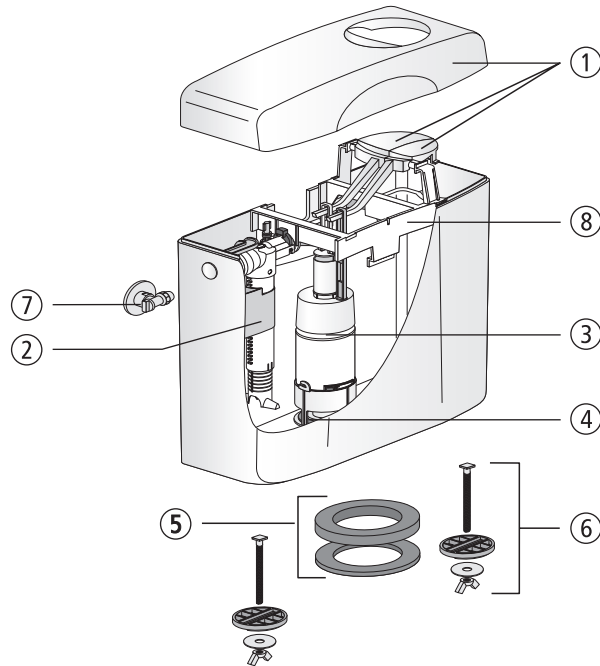

Spülkasten 961/2V (topstar duo)

Nr.	Bezeichnung	Art.-Nr.	Unverb. Richtpreis/€
1	Deckel mit Tasten, weiß-alpin	03.985.01..0000	
2	Universal-Füllventil 510, G 3/8 x 30 mm	25.001.00..0000	
3	Ablaufarmatur	01.976.00..0000	
4	Dichtung ø 31 x ø 63 x 2,8	02.754.00..0000	
5	Dichtungsset	01.862.00..0000	
6	Befestigungsset	01.861.00..0000	
7	Eckventil G ½	01.984.00..0000	
8	Lagerbock	02.620.00..0000	