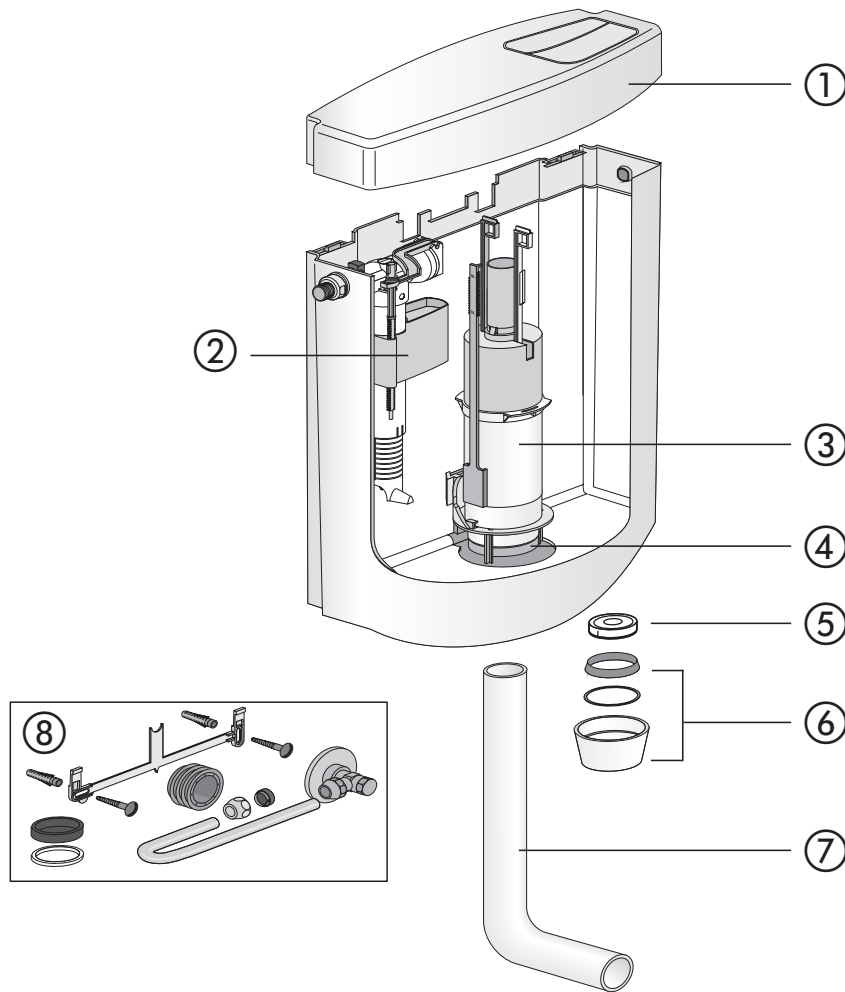

## Spülkasten bonito duo, Komplettsset zum Austausch von Druckspülern

Nr.	Bezeichnung	Art.-Nr.	Unverb. Richtpreis/€
1	Deckel mit Taste, weiß-alpin	02.A00.01..0499	
2	Universal-Füllventil 510, G 3/8 x 20 mm	25.003.00..0000	
3	Ablaufarmatur	01.A00.00..0499	
4	Dichtung Ø 31 x Ø 63 x 2,8	02.754.00..0000	
5	Spülstromdrossel	04.174.00..0000	
6	Dichtungs-Set bestehend aus Spülrohrdichtung, Gleitring und Überwurfmutter G2	05.070.01..0000	
7	Spülbogen, weiß-alpin	02.174.01..0000	
8	Service-Paket	01.A01.00..0199	