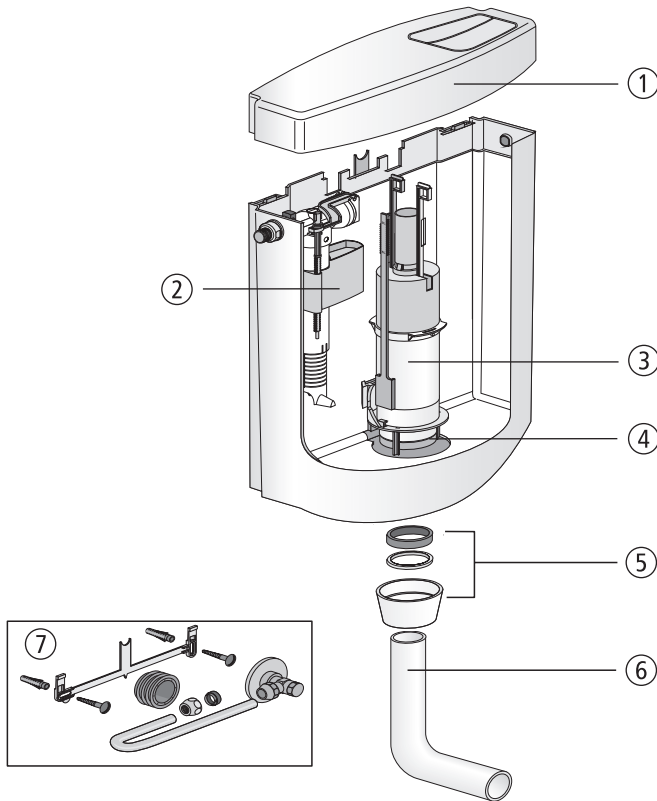

Spülkasten bonito duo

Nr.	Bezeichnung	Art.-Nr.	Unverb. Richtpreis/€
1	Deckel mit Taste, weiß-alpin Deckel mit Taste, bahamabeige Deckel mit Taste, manhattan Deckel mit Taste, pergamon	02.A00.01..0499 02.A00.04..0499 02.A00.66..0499 02.A00.86..0499	
2	Universal-Füllventil 510, G 3/8 x 30 mm	25.001.00..0000	
3	Ablaufarmatur	01.A00.00..0499	
4	Dichtung \varnothing 31 x \varnothing 63 x 2,8	02.754.00..0000	
5	Dichtungs-Set bestehend aus Spülrohrdichtung, Gleitring \varnothing 56 x \varnothing 50 x 2,5 und Überwurfmutter G2	05.070.01..0000	
6	Spülbogen, weiß-alpin	02.168.01..0000	
7	Service-Paket	01.A01.00..0199	