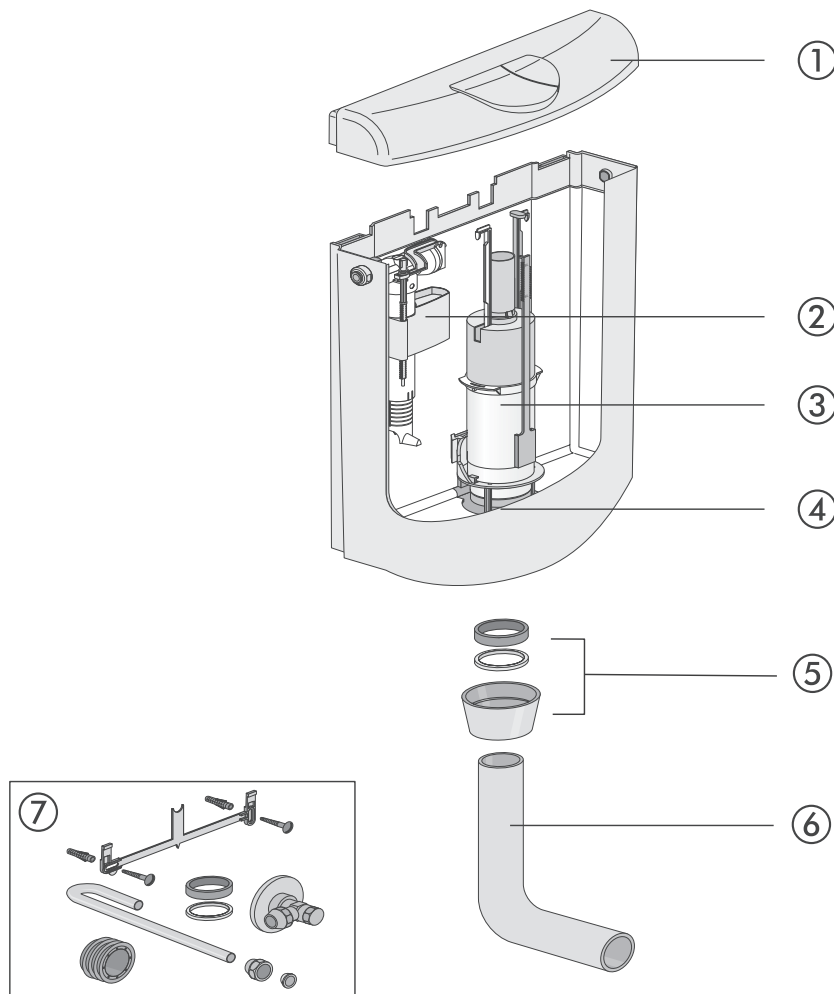

Spülkasten verona duo

Nr.	Bezeichnung	Art.-Nr.	Unverb. Richtpreis/€
1	Deckel mit Taste, weiß-alpin	02.A00.01..0601	
2	Universal-Füllventil 510, G 3/8 x 20 mm	25.003.00..0000	
3	Ablaufarmatur	01.A00.00..0699	
4	Dichtung Ø 31 x Ø 63 x 2,8	02.754.00..0000	
5	Dichtungs-Set bestehend aus Kegelring, Gleitring Ø 57 x Ø 51 x 0,6 und Überwurfmutter G2	05.070.01..0000	
6	Spülbogen, weiß-alpin	02.168.01..0000	
7	Service-Paket	01.A01.00..0199	