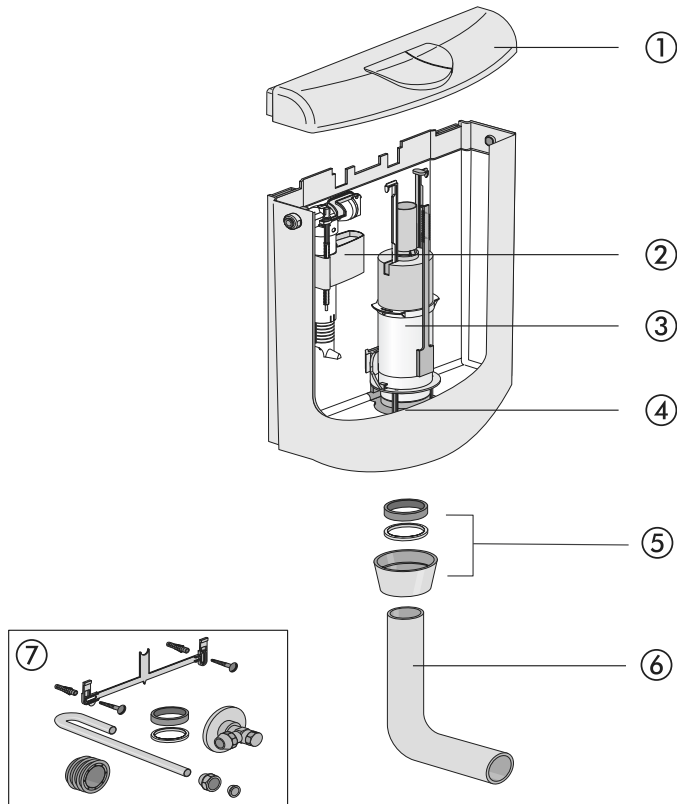

Spülkasten verona duo

Nr.	Bezeichnung	Art.-Nr.	Unverb. Richtpreis/€
1	Deckel mit Taste, weiß-alpin	02.A00.01..0601	
2	Universal-Füllventil 510, G 3/8 x 30 mm	25.001.00..0000	
3	Ablaufarmatur	01.A00.00..0699	
4	Dichtung ø 31 x ø 63 x 2,8	02.754.00..0000	
5	Dichtungs-Set bestehend aus Kegeling, Gleitring ø 56 x ø 50 x 2,5 und Überwurfmutter G2	05.070.01..0000	
6	Spülbogen, weiß-alpin	02.168.01..0000	
7	Service-Paket	01.A01.00..0199	