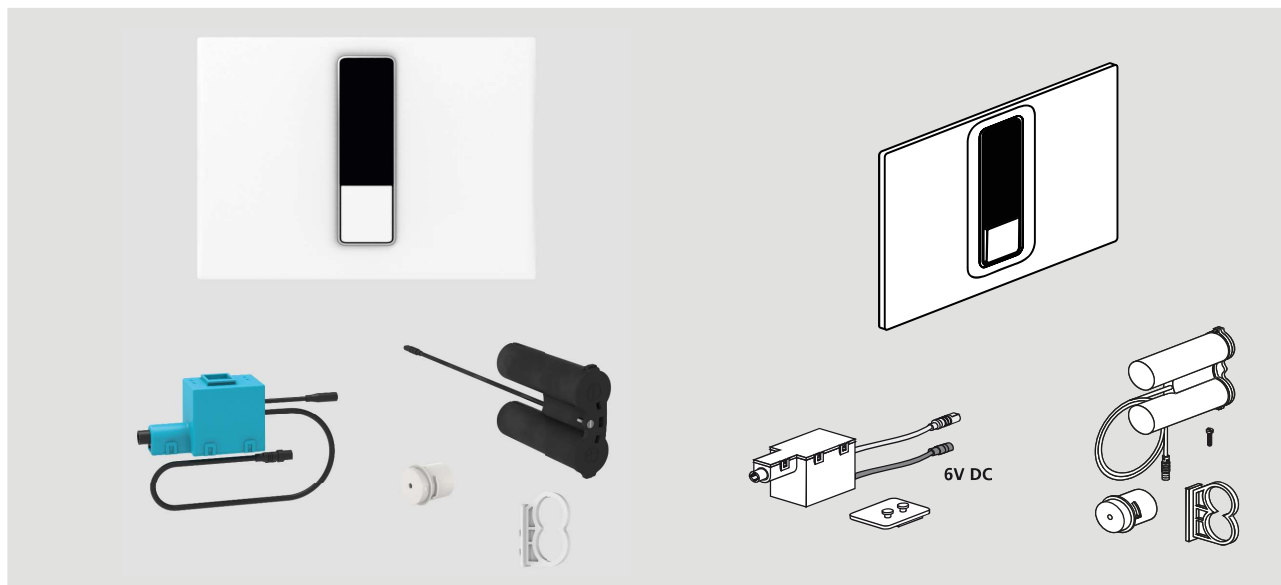

WC-Infrarotsteuerung INEO BRIGHT Batterie

Verwendungszweck

- für SANIT UP-Spülkästen mit kleiner Revisionsöffnung
- Einsatz im privaten und halböffentlichen Bereich

Eigenschaften

- hygienische, berührungslose über Infrarotsensor gesteuerte WC-Spüleinrichtung
- 2-Mengenspülung, Betätigung von vorn
- Nutzererkennung über Lichtbalken im Sensorfeld
- automatisches Auslösen der Spülung durch Nutzererfassung oder berührungslos mit der Hand
- zusätzliche Möglichkeit zur manuellen Spülauslösung über Betätigungsplatte

Technische Daten

- Länge/Breite/Höhe 202 x 145 x 10 mm
- lange Reichweite ca. 800 mm
- kurze Reichweite ca. 60 mm
- Spannungsversorgung über 4 Stück Alkali-Batterien 1,5V R14 (nicht im Lieferumfang)
- definierte Spülmengen einstellbar über Ablaufarmatur INEO
- Spülauslösung: automatisch, berührungslos oder manuell
- Lichtfarbe für Nutzererkennung wählbar Rot/Grün/Blau
- Intervallspülung frei wählbar, werkseitig 24 h

Lieferumfang

- Betätigungselement + IR Baustein, inkl. verchromtem Dekorrahmen
- Abdeckplatte und Befestigungsbolzen
- geräuscharmer Niederspannungs-Motor als Hebevorrichtung und Steuerelektronik
- Spannungseingang: mit Kabel und Stecker für verwechslungssichere Montage
- Spannungsausgang: Kabel und codierter Stecker für verwechslungssichere Montage zur Spannungsversorgung
- Batteriefach inkl. Halterung

WC-Infrarotsteuerung INEO BRIGHT Batterie

Artikelnummern

- 16.759.01..0000 - Kunststoff, weiß-alpin
- 16.762.01..0000 - Duroplast, weiß
- 16.759.00..0000 - Edelstahl gebürstet
- 16.759.81..0000 - Kunststoff, chrom